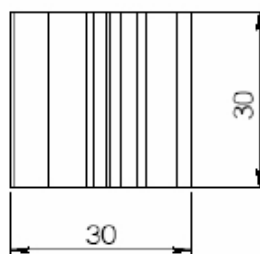

LINHA HYDRO OFICIAL

HFO 003
CALÇO DA FOLHA FIXO

HFO 003	PRETO
HFO 003B	BRANCO
HFO 003BZ	BRONZE
HFO 003F	FOSCO