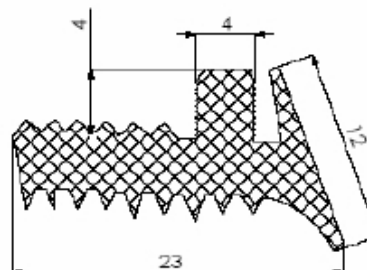

GUARNIÇÕES DE EPDM

GUA 155

GUA 160

GUA 161