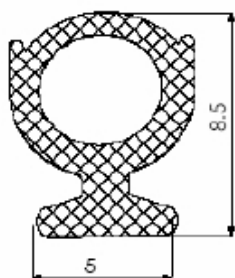

GUARNIÇÕES DE EPDM

GUA 328