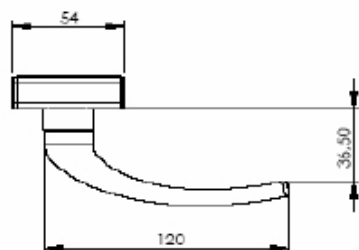

CÓDIGO	COR	POSIÇÃO
FEC 125A	PRETO	DIREITO
FEC 123A	FOSCO	DIREITO
FEC 125ABZ	BRONZE	DIREITO
FEC 125ABH	BRILHANTE	DIREITO
FEC 125AB	BRANCO	DIREITO
FEC 125AE	PRETO	ESQUERDO
FEC 123AE	FOSCO	ESQUERDO
FEC 125AEBZ	BRONZE	ESQUERDO
FEC 125AEBH	BRILHANTE	ESQUERDO
FEC 125AEB	BRANCO	ESQUERDO