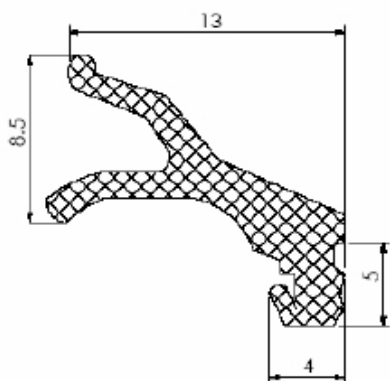

GUARNIÇÕES DE EPDM

GUA 346

GUA 366

GUA 367