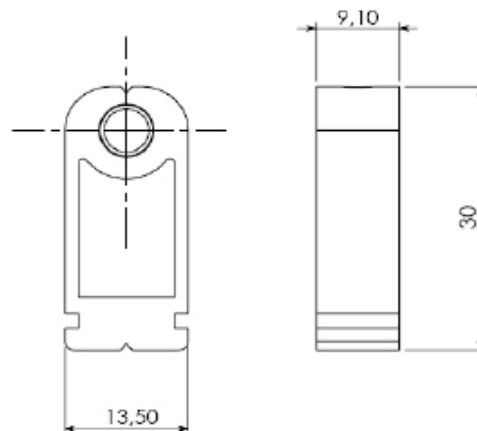

Shopping das Ferragens

WWW.SHOPPINGDASFERRAGENS.COM.BR

Telefone: (62) 3293 - 0662 - Cep: 74533 - 280

Praça C N° 46 - Setor Bueno - Goiania - GO

E-mail: vendas@shoppingdasferragens.com.br

LINHA MÓDULO MAX

CON 320 CONEXÃO DA TRAVESSA