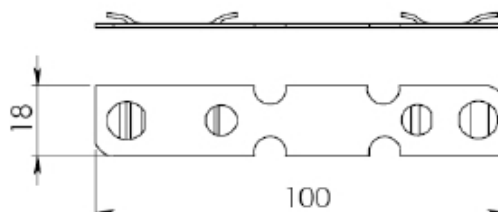

Shopping das Ferragens

WWW.SHOPPINGDASFERRAGENS.COM.BR

Telefone: (62) 3293 - 0662 - Cep: 74533 - 280

Praça C N° 46 - Setor Bueno - Goiania - GO

E-mail: vendas@shoppingdasferragens.com.br

LINHAS DIVERSAS

CHU 787

CHUMBADOR DO CONTRAMARCO 063