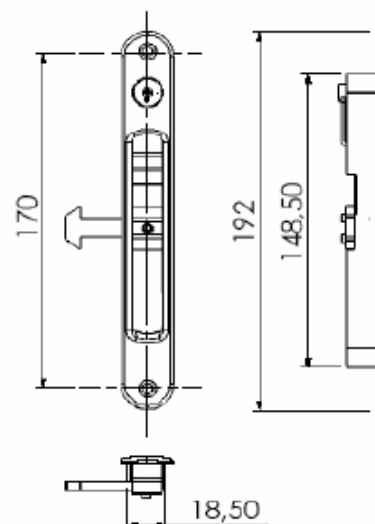

## FEC 012N

FECHO CONCHA C/ CHAVE 192 mm EM NYLON - MANUAL

LINHA	25
LINHA	30
LINHA	MÓDULO PRÁTICO
LINHA	MÓDULO ESPECIAL
LINHA	SUPREMA
LINHA	GOLD
LINHA	MASTER
LINHA	INOVA

DETALHE DA LINGUETA P/  
LINHA MASTER E INOVA