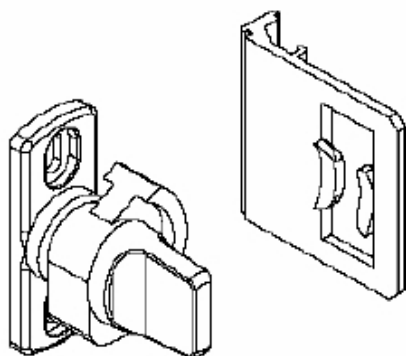

FEC 079

FECHO CARACOL S/ ALAVANCA C/ CONTRA FECHO ENCAIXE

OBS: ACOMPANHA PARAFUSOS DE FIXAÇÃO

FEC 079	DIREITO	PRETO
FEC 079B	DIREITO	BRANCO
FEC 079BZ	DIREITO	BRONZE
FEC 080	ESQUERDO	PRETO
FEC 080B	ESQUERDO	BRANCO
FEC 080BZ	ESQUERDO	BRONZE