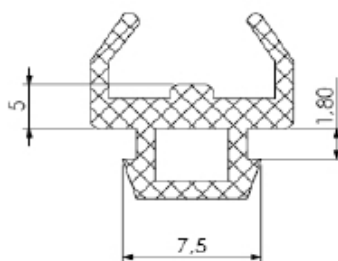

GUARNIÇÕES DE EPDM

GUA 239

GUA 242

GUA 245

GUA 247