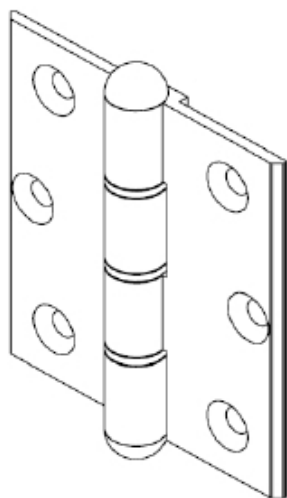

LINHAS DIVERSAS

DOB 740 DOBRADIÇA SOBREPOR

USAR PARAFUSOS CABEÇA CHATA
4,8 x 13 mm (NÃO FORNECIDOS)

CÓDIGO	MATERIAL	DIMENSÕES (mm)			PINO	COR
		A	B	C		
DOB 730	ALUMÍNIO	40	40	2,25	NYLON	FOSCO
DOB 732						PRETO
DOB 732B						BRANCO
DOB 732BH						BRILHANTE
DOB 732BZ						BRONZE
DOB 734	ALUMÍNIO	50	40	2,25	NYLON	FOSCO
DOB 736						PRETO
DOB 736B						BRANCO
DOB 736BH						BRILHANTE
DOB 736BZ						BRONZE
DOB 737	ALUMÍNIO	64	40	2,25	NYLON	FOSCO
DOB 739						PRETO
DOB 739B						BRANCO
DOB 739BH						BRILHANTE
DOB 739BZ						BRONZE
DOB 740	ALUMÍNIO	70	70	2,25	NYLON	FOSCO
DOB 742						PRETO
DOB 742B						BRANCO
DOB 742BH						BRILHANTE
DOB 742BZ						BRONZE
DOB 743	ALUMÍNIO	90	70	2,25	NYLON	FOSCO
DOB 745						PRETO
DOB 745B						BRANCO
DOB 745BH						BRILHANTE
DOB 745BZ						BRONZE