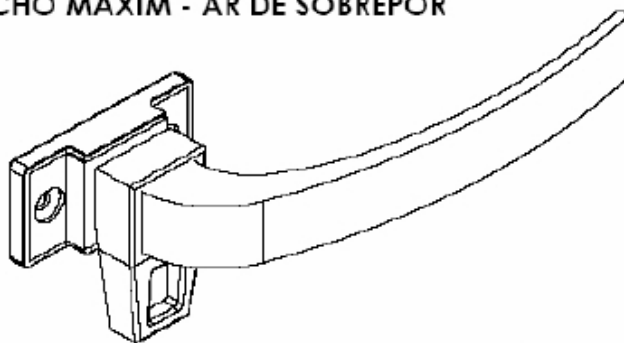

LINHAS DIVERSAS

FEC 303

FECHO MAXIM - AR DE SOBREPOR

CÓDIGO	COR	POSIÇÃO
FEC 303	PRETO	DIREITO
FEC 303B	BRANCA	DIREITO
FEC 303BH	BRILHANTE	DIREITO
FEC 303BZ	BRONZE	DIREITO
FEC 301	FOSCO	DIREITO