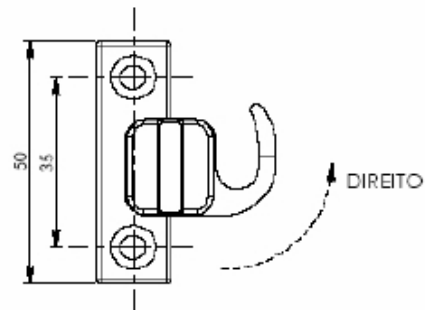

FEC 056F	FOSCO
FEC 056	PRETO
FEC 056B	BRANCO
FEC 056BH	BRILHANTE
FEC 056BZ	BRONZE