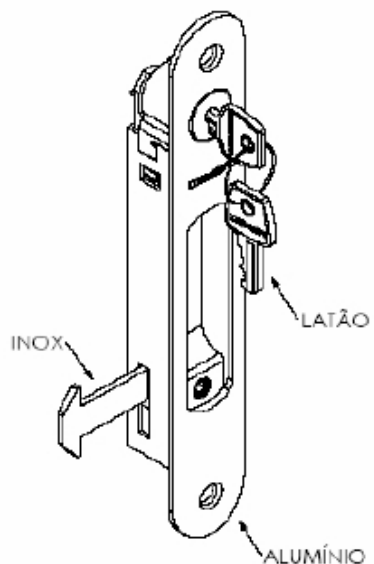

FEC 012AP

FECHO CONCHA C/ CHAVE 162 mm EM ALUMÍNIO - MANUAL

LINHA	25
LINHA	30
LINHA	MÓDULO PRÁTICO
LINHA	MÓDULO ESPECIAL
LINHA	SUPREMA
LINHA	GOLD
LINHA	MASTER
LINHA	INOVA

DETALHE DA LINGUETA P/
LINHA MASTER E INOVA