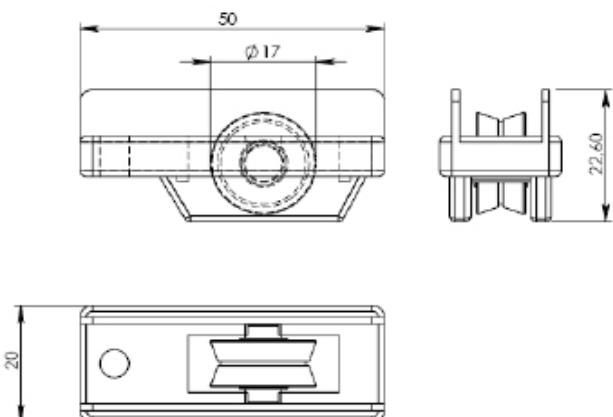

Shopping das Ferragens

WWW.SHOPPINGDASFERRAGENS.COM.BR

Telefone: (62) 3293 - 0662 - Cep: 74533 - 280

Praça C N° 46 - Setor Bueno - Goiania - GO

E-mail: vendas@shoppingdasferragens.com.br

LINHA 25

ROL 225
ROLDANA S/ ROLAMENTO "V"

ROLDANA	A
ROL 225	"V"
ROL 226	RETA