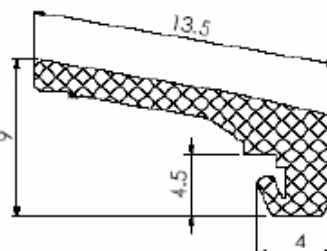

GUARNIÇÕES DE EPDM

GUA 366

GUA 367