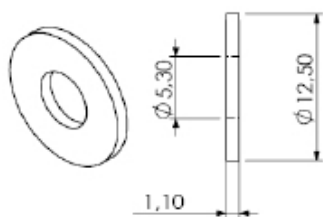

ARR 675

ARR 678