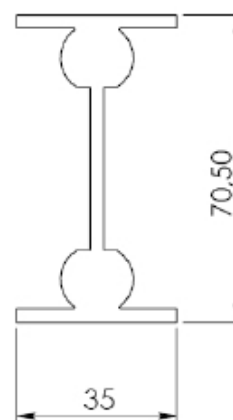

Shopping das Ferragens

WWW.SHOPPINGDASFERRAGENS.COM.BR

Telefone: (62) 3293 - 0662 - Cep: 74533 - 280

Praça C N° 46 - Setor Bueno - Goiania - GO

E-mail: vendas@shoppingdasferragens.com.br

LINHAS DIVERSAS

CHU 876

PONTALETE DE ALUMÍNIO DO GRADIL
UNIVERSAL