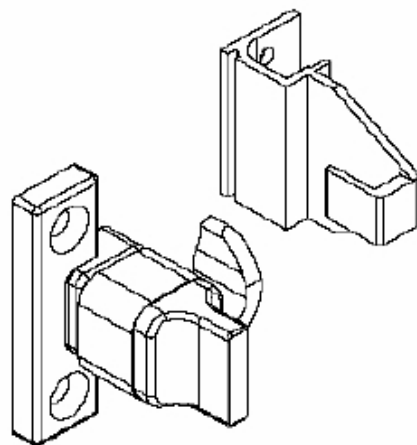

FEC 057

FECHO CENTRAL C/ CONTRA FECHO DE ENCAIXE DIREITO

OBS: ACOMPANHA PARAFUSOS E REBITES