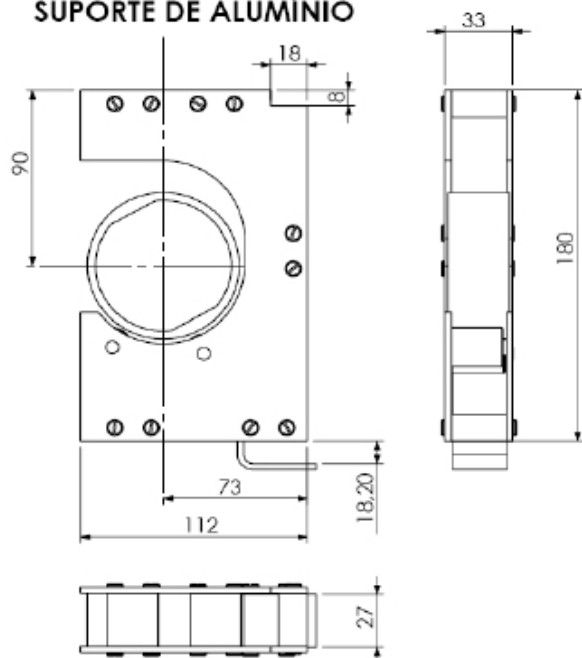

SUP 612
SUPORTE DE ALUMÍNIO