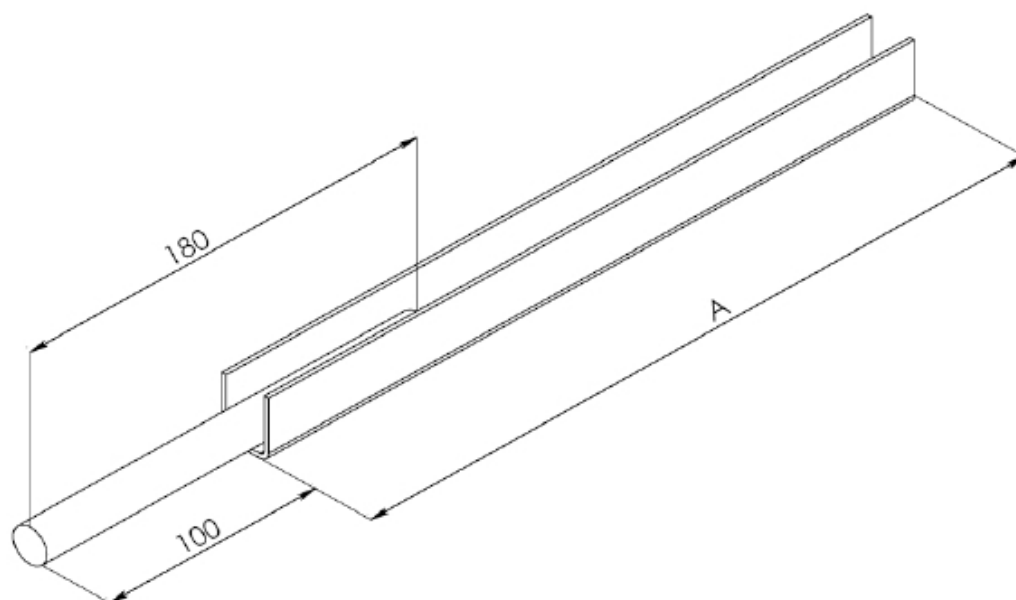

Shopping das Ferragens

WWW.SHOPPINGDASFERRAGENS.COM.BR

Telefone: (62) 3293 - 0662 - Cep: 74533 - 280

Praça C N° 46 - Setor Bueno - Goiania - GO

E-mail: vendas@shoppingdasferragens.com.br

LINHAS DIVERSAS

CHU 862

PONTALETE DE AÇO ZINCADO GRADIL FUNCIONAL

CÓDIGO	A	MATERIAL
CHU 862	600 mm	AÇO ZINCADO
CHU 863	400 mm	AÇO ZINCADO
CHU 865	300 mm	AÇO ZINCADO