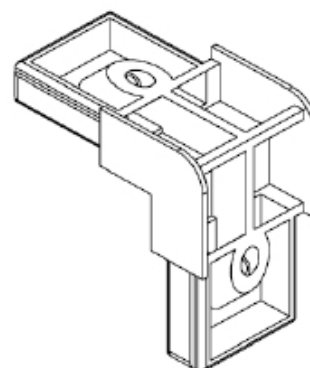

CON 721
CONEXÃO P/ CONTRA MARCO Y - 721