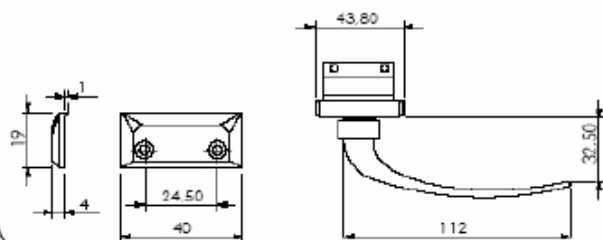

Shopping das Ferragens

WWW.SHOPPINGDASFERRAGENS.COM.BR

Telefone: (62) 3293 - 0662 - Cep: 74533 - 280

Praça C N° 46 - Setor Bueno - Goiania - GO

E-mail: vendas@shoppingdasferragens.com.br

LINHA GOLD

FEC 495

FECHO MAXIM-AR S/ BAGUETE DIREITO

CÓDIGO	COR	POSIÇÃO
FEC 495	PRETO	DIREITO
FEC 495F	FOSCO	DIREITO
FEC 495BZ	BRONZE	DIREITO
FEC 495BH	BRILHANTE	DIREITO
FEC 495B	BRANCO	DIREITO
FEC 495E	PRETO	ESQUERDO
FEC 495EF	FOSCO	ESQUERDO
FEC 495EBZ	BRONZE	ESQUERDO
FEC 495EBH	BRILHANTE	ESQUERDO
FEC 495EB	BRANCO	ESQUERDO