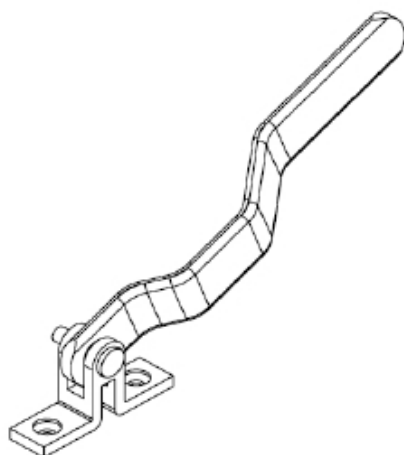

ALA 057A

ALAVANCA P/ VITRÔ

ALA 057A	PRETO
ALA 057AB	BRANCA
ALA 057ABH	BRILHANTE
ALA 057ABZ	BRONZE
ALA 055A	FOSCO