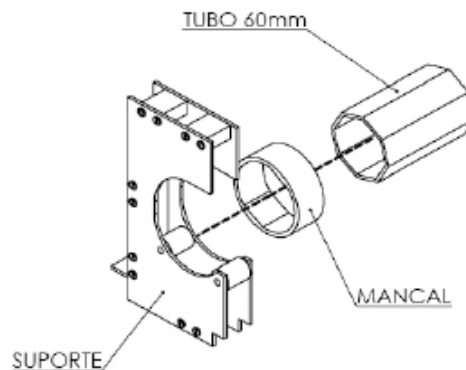

**SUP 607**

SUPORE DE FIXAÇÃO DO VIDRO

SUP 607	PRETO
SUP 607B	BRANCO
SUP 607BZ	BRONZE
SUP 607F	FOSCO

**SUP 608**

SUPORE DE FIXAÇÃO DO CORRIMÃO

CONJUNTO DO MANCAL P/ JANELAS E PROTAS

**SUP 611**  
SUPORTE DE ALUMÍNIO