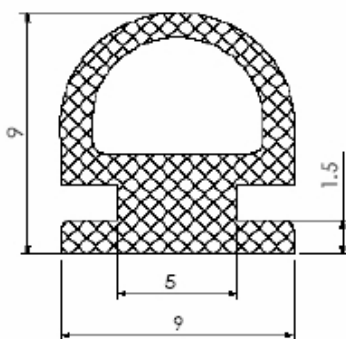

GUARNIÇÕES DE EPDM

GUA 259

SD 631
002039

SD 256N

SD 2562N

GUA 289

GUA 290

GUA 292