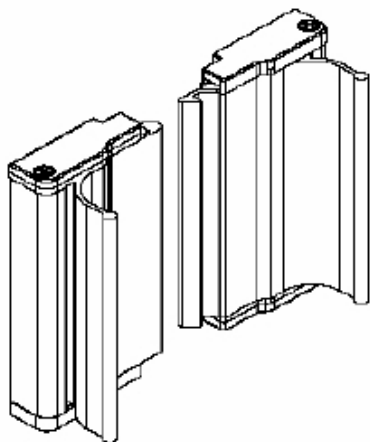

LINHAS DIVERSAS

FEC 311

FECHO CENTRAL BATE-FECHA

CÓD.	COR	FURO FIXA.
FEC 311	PRETO	BILONGO
FEC 311B	BRANCA	BILONGO
FEC 311BH	BRILHANTE	BILONGO
FEC 311BZ	BRONZE	BILONGO
FEC 309	FOSCO	BILONGO