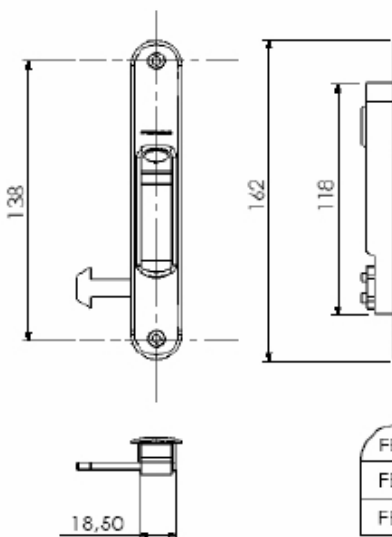

FEC 636N

FECHO CONCHA 162 mm EM NYLON - MANUAL

FEC 636N	PRETO
FEC 636NF	FOSCO
FEC 636NB	BRANCO
FEC 636NBZ	BRONZE