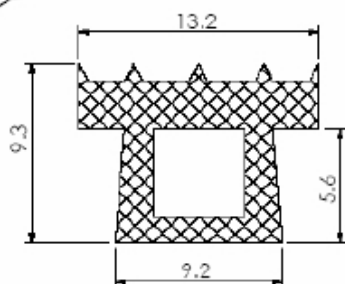

GUARNIÇÕES DE EPDM

GUA 013

SD 870
PA 025E
XG 112
AL 086