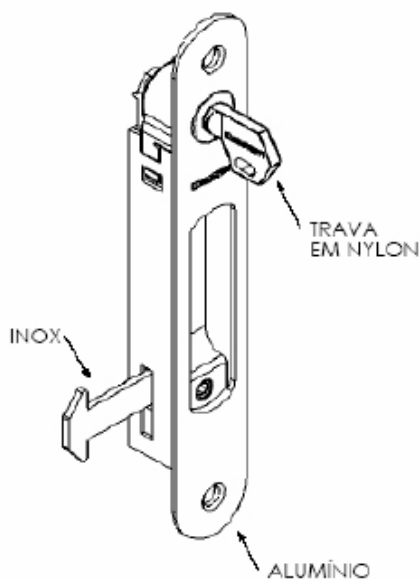

**FEC 645**

FECHO CONCHA C/ TRAVA 162 mm EM ALUMÍNIO - MANUAL

FEC 645	PRETO
FEC 643	FOSCO
FEC 645B	BRANCO
FEC 645BZ	BRONZE

**FEC 645N**

FECHO CONCHA C/ TRAVA 162 mm EM NYLON - MANUAL

FEC 645N	PRETO
FEC 645NB	BRANCO