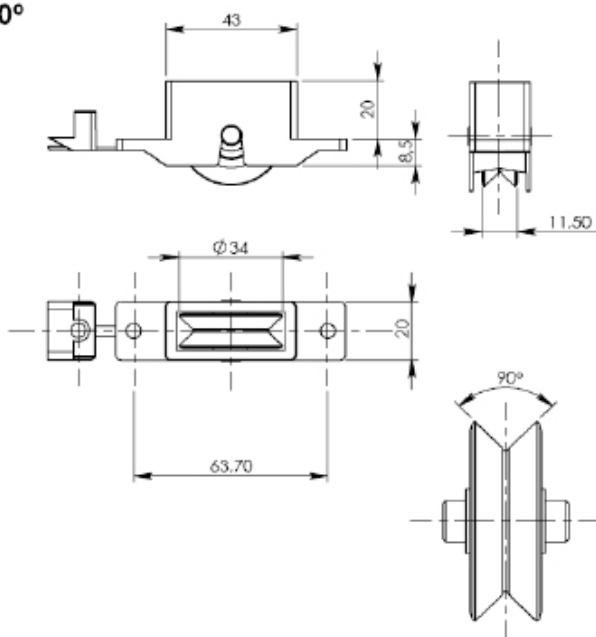

**ROL 2090**  
ROLDANA S/ ROLAMENTO C/ CANAL 90°

LINHA PORTÃO ALUMÍNIO

**ROL 206**

ROLDANA EM NYLON C/ 2 ROLAMENTOS P/ PORTÃO

ROLDANA	A
ROL 205	ø 60 mm
ROL 206	ø 75 mm
ROL 209	ø 50 mm

**ROL 206V**

ROLDANA EM NYLON C/ 2 ROLAMENTOS P/ PORTÃO