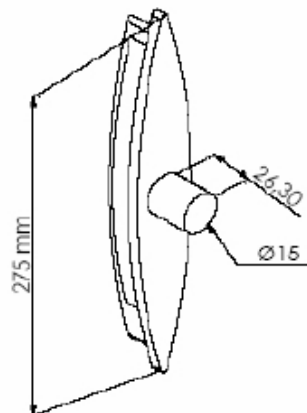

NYL 257
TAMPA NYLON LISA 275 mm