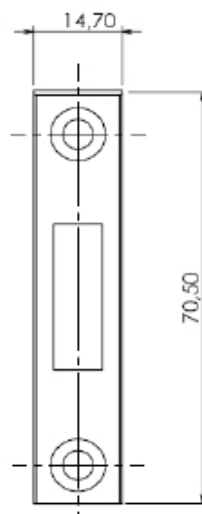

LINHA DIVERSAS

CON 313 CONTRATESTA DE ALUMÍNIO