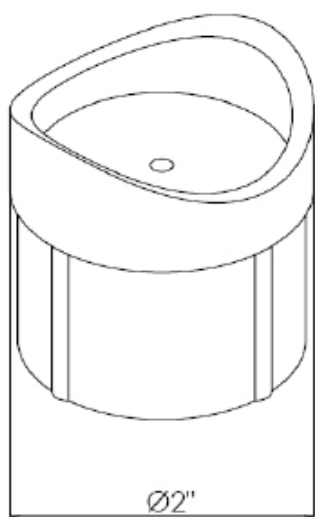

CON 002

CONECTOR P/ GRADIL 2" x 3"