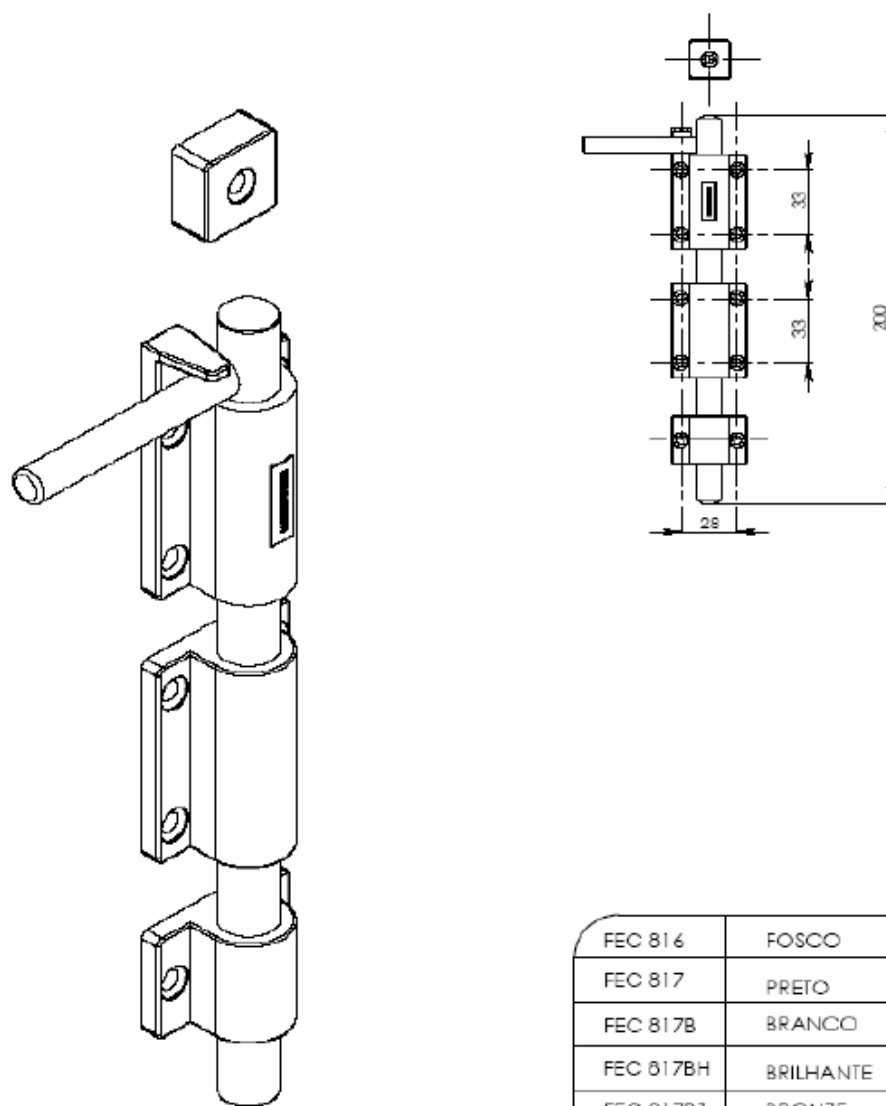

Shopping das Ferragens

WWW.SHOPPINGDASFERRAGENS.COM.BR

Telefone: (62) 3293 - 0662 - Cep: 74533 - 280

Praça C N° 46 - Setor Bueno - Goiânia - GO

E-mail: vendas@shoppingdasferragens.com.br

LINHA SUPREMA

FEC 816

FECHO ALUMÍNIO C/ MANCAL DE NYLON P/ BUZIOS

FEC 816	FOSCO	200 mm
FEC 817	PRETO	200 mm
FEC 817B	BRANCO	200 mm
FEC 817BH	BRILHANTE	200 mm
FEC 817BZ	BRONZE	200 mm
FEC 818	FOSCO	400 mm
FEC 819	PRETO	400 mm
FEC 819B	BRANCO	400 mm
FEC 819BH	BRILHANTE	400 mm
FEC 819BZ	BRONZE	400 mm