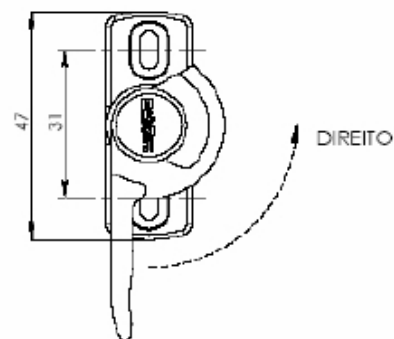

LINHA MÓDULO STANDART

FEC 081

FECHO CARACOL C/ ALAVANCA C/ CONTRA FECHO REBITAR DIREITO

OBS: ACOMPANHA PARAFUSOS E REBITES

FEC 083	FOSCO
FEC 081	PRETO
FEC 083B	BRANCO
FEC 083BZ	BRONZE