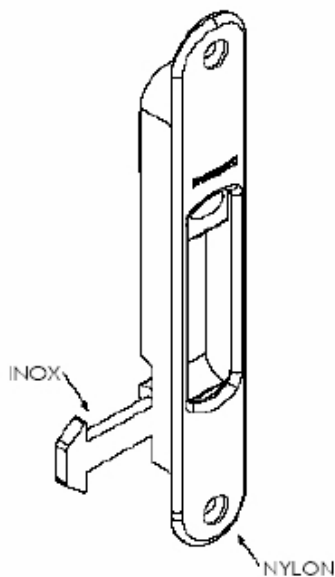

FEC 637N

FECHO CONCHA 162 mm EM NYLON - AUTOMÁTICO

FEC 637N	PRETO
FEC 637NF	FOSCO
FEC 637NB	BRANCO
FEC 637NBZ	BRONZE