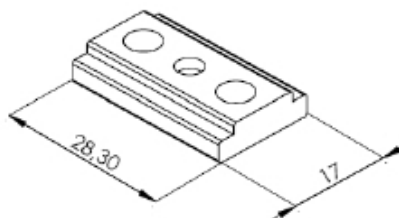

BX 002
BATEDEIRA P/ BOX SISTEMA BX