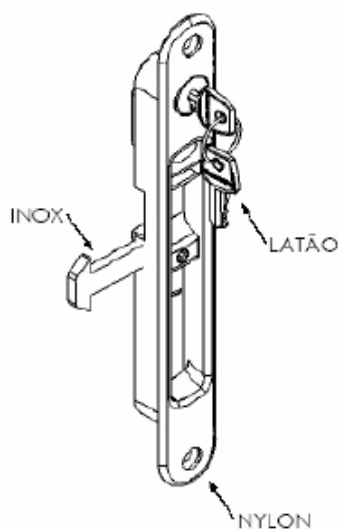

FEC 012N

FECHO CONCHA C/ CHAVE 192 mm EM NYLON - MANUAL

LINHA	25
LINHA	30
LINHA	MÓDULO PRÁTICO
LINHA	MÓDULO ESPECIAL
LINHA	SUPREMA
LINHA	GOLD
LINHA	MASTER
LINHA	INOVA

DETALHE DA LINGUETA P/
LINHA MASTER E INOVA