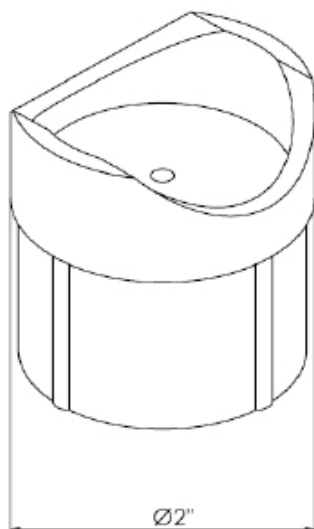

Shopping das Ferragens

WWW.SHOPPINGDASFERRAGENS.COM.BR

Telefone: (62) 3293 - 0662 - Cep: 74533 - 280

Praça C N° 46 - Setor Bueno - Goiania - GO

E-mail: vendas@shoppingdasferragens.com.br

LINHA GRADIL

CON 003

CONECTOR P/ GRADIL 2" x 2"