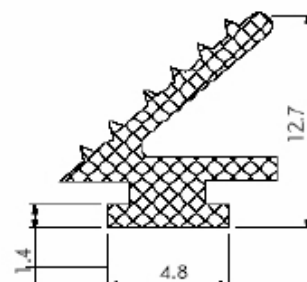

GUARNIÇÕES DE EPDM

GUA 155

GUA 160

GUA 161