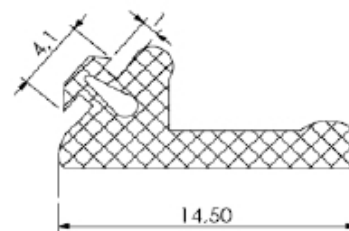

GUARNIÇÕES DE EPDM

GUA 239

GUA 242

GUA 245

GUA 247