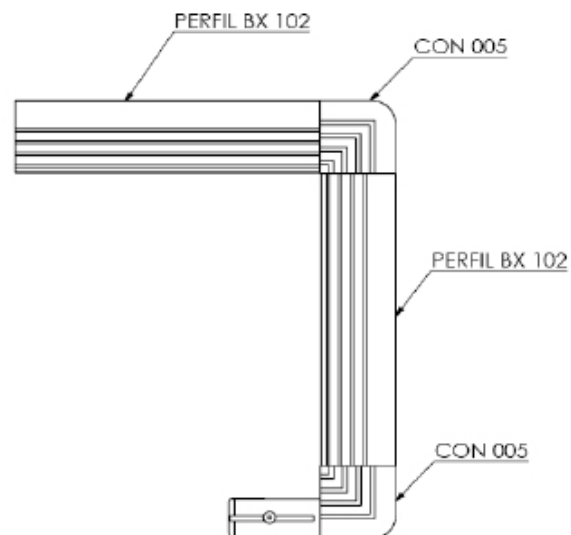

Shopping das Ferragens

WWW.SHOPPINGDASFERRAGENS.COM.BR

Telefone: (62) 3293 - 0662 - Cep: 74533 - 280

Praça C N° 46 - Setor Bueno - Goiania - GO

E-mail: vendas@shoppingdasferragens.com.br

LINHA BOX

CON 005 CONECTOR DE FECHAMENTO P/ BOX