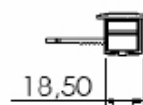

**FEC 645**

FECHO CONCHA C/ TRAVA 162 mm EM ALUMÍNIO - MANUAL

FEC 645	PRETO
FEC 643	FOSCO
FEC 645B	BRANCO
FEC 645BZ	BRONZE

**FEC 645N**

FECHO CONCHA C/ TRAVA 162 mm EM NYLON - MANUAL

FEC 645N	PRETO
FEC 645NB	BRANCO