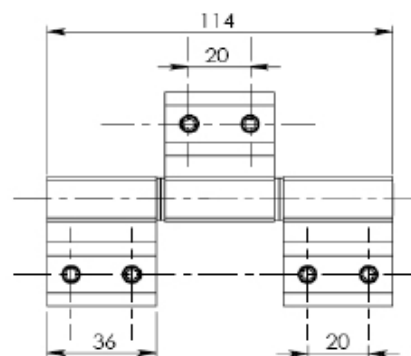

DOB 840	PRETO
DOB 840B	BRANCO
DOB 840BZ	BRONZE
DOB 840F	FOSCO