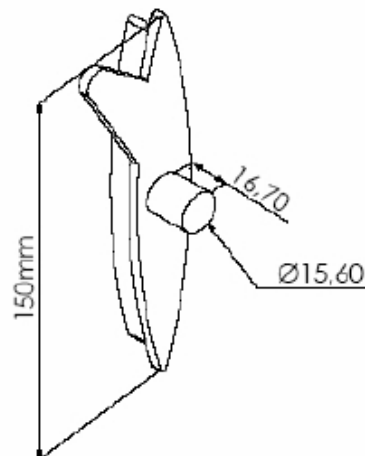

NYL 250
TAMPA NYLON C/ ORELHA
ESQUERDA 150 mm