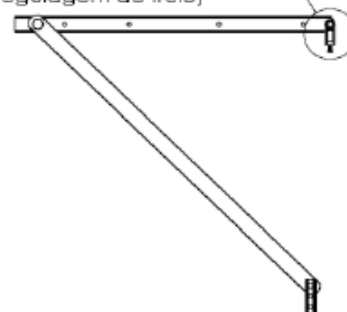

### BRA M.P. BRAÇO MAXIM-AR MÓD. PRÁTICO

ABERTURA DE 90°  
(Para limpeza e  
regulagem do freio)

ESTRUTURA	ALUMÍNIO
REBITES	ALUMÍNIO
GUIA DESLIZANTE	POLIAMIDA
BUCHAS	POLIAMIDA
FREIO	POLIACETAL

ACABAMENTO ANODIZADO E PINTADO