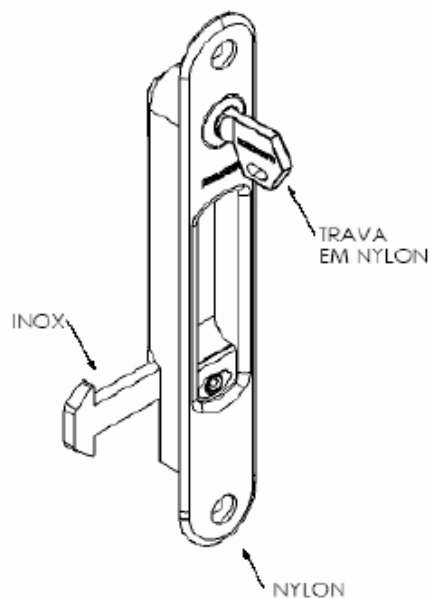

**FEC 645**

FECHO CONCHA C/ TRAVA 162 mm EM ALUMÍNIO - MANUAL

FEC 645	PRETO
FEC 643	FOSCO
FEC 645B	BRANCO
FEC 645BZ	BRONZE

**FEC 645N**

FECHO CONCHA C/ TRAVA 162 mm EM NYLON - MANUAL

FEC 645N	PRETO
FEC 645NB	BRANCO