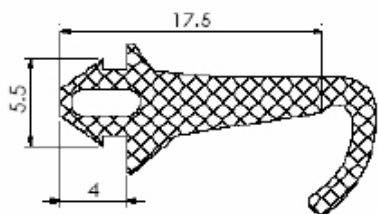

GUA 368

Shopping das Ferragens

WWW.SHOPPINGDASFERRAGENS.COM.BR

Telefone: (62) 3293 - 0662 - Cep: 74533 - 280

Praça C N° 46 - Setor Bueno - Goiania - GO

E-mail: vendas@shoppingdasferragens.com.br

GUARNIÇÕES DE EPDM

GUA 376