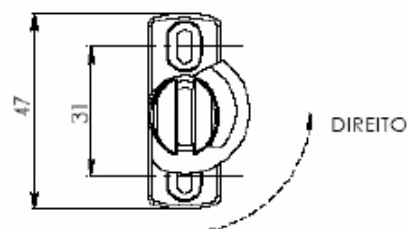

FEC 079

FECHO CARACOL S/ ALAVANCA C/ CONTRA FECHO ENCAIXE

OBS: ACOMPANHA PARAFUSOS DE FIXAÇÃO

FEC 079	DIREITO	PRETO
FEC 079B	DIREITO	BRANCO
FEC 079BZ	DIREITO	BRONZE
FEC 080	ESQUERDO	PRETO
FEC 080B	ESQUERDO	BRANCO
FEC 080BZ	ESQUERDO	BRONZE