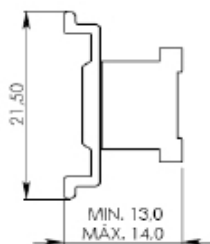

LINHA MÓDULO PRÁTICO

BRA M.P. BRAÇO MAXIM-AR MÓD. PRÁTICO