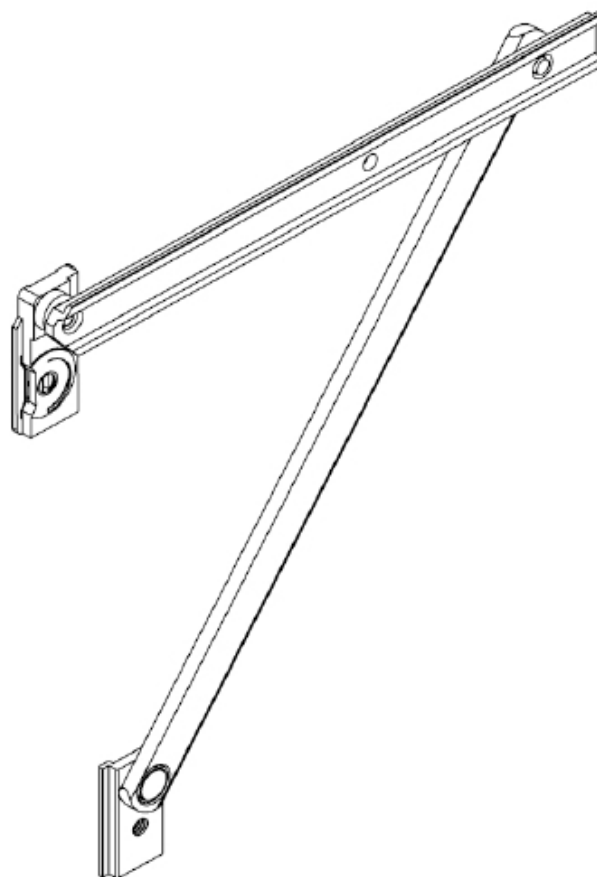

Shopping das Ferragens

WWW.SHOPPINGDASFERRAGENS.COM.BR

Telefone: (62) 3293 - 0662 - Cep: 74533 - 280

Praça C N° 46 - Setor Bueno - Goiania - GO

E-mail: vendas@shoppingdasferragens.com.br

LINHA MASTER / INOVA

BRA MASTER/INOVA
BRAÇO C/ REVERSÃO P/ JANELA MAXIM-AR

ESTRUTURA	ALUMÍNIO
REBITES	ALUMÍNIO
GUIA DESLIZANTE	POLIAMIDA
BUCHAS	POLIAMIDA
FREIO	POLIACETAL

ACABAMENTO ANODIZADO E PINTADO

EMBALAGEM 1 PAR DE BRAÇOS

OBS: ACOMPANHA PARAFUSOS DE FIXAÇÃO

CÓDIGO PRETO	CÓDIGO FOSCO	CÓDIGO BRONZE	CÓDIGO BRANCO	COMP. (mm)	FOLHA (mm)			
					ALT. MÁX.	LARG. MÁX.	CARGA MÁX.	VIDRO
BRA 774	BRA 774F	BRA 774BZ	BRA 774B	180	300	900	4,2 Kg	4
BRA 775	BRA 775F	BRA 775BZ	BRA 775B	250	450	900	7,4 Kg	4
BRA 776	BRA 776F	BRA 776BZ	BRA 776B	400	650	900	8,8 Kg	4
BRA 777	BRA 777F	BRA 777BZ	BRA 777B	600	900	900	13,0 Kg	4
BRA 778	BRA 778F	BRA 778BZ	BRA 778B	750	1100	900	16,0 Kg	4