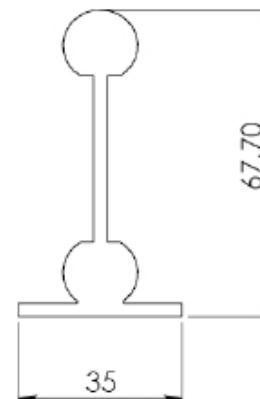

CHU 877

PONTALETE DE ALUMÍNIO DO GRADIL
UNIVERSAL