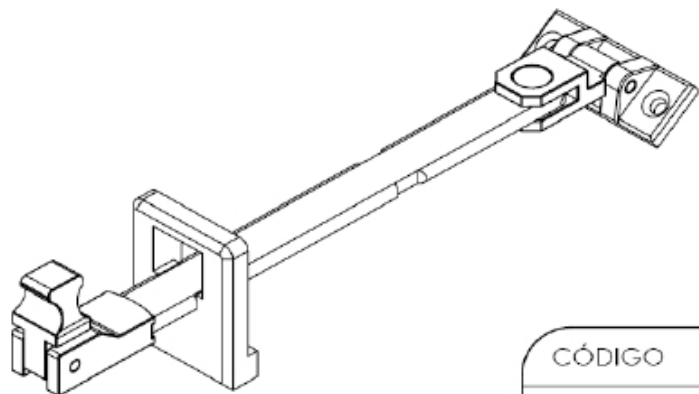

DESCANSO

CÓDIGO	COR	"A"
FEC 011	PRETO	200 mm
FEC 011F	FOSCO	200 mm
FEC 011BZ	BRONZE	200 mm
FEC 011B	BRANCO	200 mm
FEC 011C25	PRETO	250 mm
FEC 011C25F	FOSCO	250 mm
FEC 011C25BZ	BRONZE	250 mm
FEC 011C25B	BRANCO	250 mm
FEC 011C30	PRETO	300 mm
FEC 011C30F	FOSCO	300 mm
FEC 011C30BZ	BRONZE	300 mm
FEC 011C30B	BRANCO	300 mm
FEC 011C40	PRETO	400 mm
FEC 011C40F	FOSCO	400 mm
FEC 011C40BZ	BRONZE	400 mm
FEC 011C40B	BRANCO	400 mm
FEC 011C50	PRETO	500 mm
FEC 011C50F	FOSCO	500 mm
FEC 011C50BZ	BRONZE	500 mm
FEC 011C50B	BRANCO	500 mm