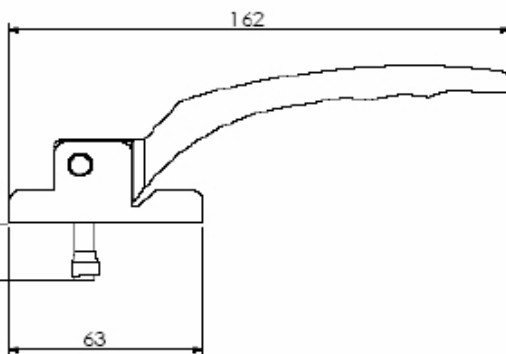

**FEC 061**

FECHO MAXIM-AR SOBREPOR

DIREITO

ESQUERDO

TAMANHOS DE PINOS  
TRAVAS DISPONÍVEIS

MEDIDAS "A"
21,50 mm
24,00 mm
28,00 mm
35,00 mm

LINHA MÓDULO STANDART

**FEC 077**