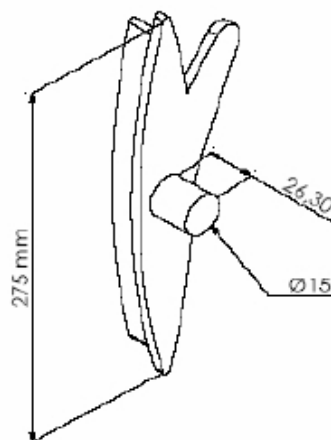

**BUC 251**  
BUCHA PARA BRISE  
NYL 250

**NYL 256**  
TAMPA NYLON C/ ORELHA  
ESQUERDA 275 mm

**NYL 257**  
TAMPA NYLON LISA 275 mm

**NYL 258**  
TAMPA NYLON C/ ORELHA  
DIREITA 275 mm

Shopping das Ferragens