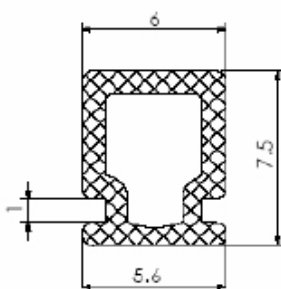

GUARNIÇÕES DE EPDM

GUA 003

ED 084
AL 002
XG 102