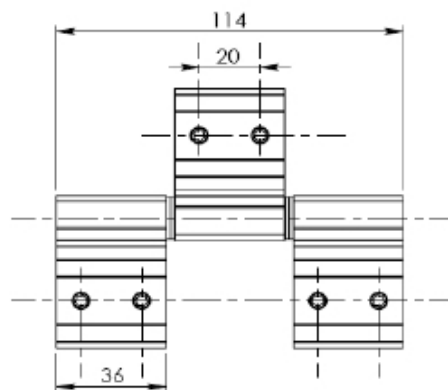

LINHA GOLD

DOB 828
DOBRADIÇA DE ALUMÍNIO 3 ABAS P/ PORTA

DOB 828	PRETO
DOB 828B	BRANCO
DOB 828BZ	BRONZE
DOB 828F	FOSCO