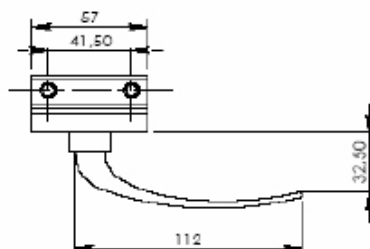

LINHA FPV

FEC 152
FECHO MAXIM-AR S/ BAGUETE DIREITO

CÓDIGO	COR	POSIÇÃO
FEC 155	PRETO	DIREITO
FEC 155F	FOSCO	DIREITO
FEC 155BZ	BRONZE	DIREITO
FEC 155B	BRANCO	DIREITO
FEC 155E	PRETO	ESQUERDO
FEC 155EF	FOSCO	ESQUERDO
FEC 155EBZ	BRONZE	ESQUERDO
FEC 155EB	BRANCO	ESQUERDO