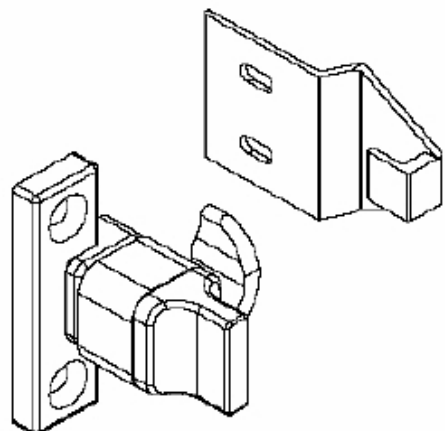

LINHA SUPREMA

FEC 056

FECHO CENTRAL C/ CONTRA FECHO DE REBITAR DIREITO

OBS: ACOMPANHA PARAFUSOS E REBITES