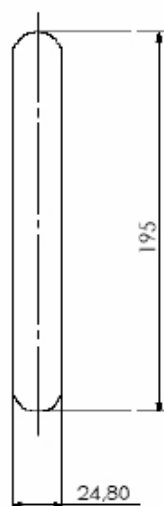

LINHAS DIVERSAS

FEC 090A
FECHO CONCHA S/ FIXAÇÃO APARENTE

2) Pressione a Concha para baixo, encoste no perfil e aperte o parafuso com uma chave allen 3mm.

3) Para fixação do fecho Concha, utilizar chave Allen 3mm. **[Não Fornecida]**.

1) Encaixe a Concha no rasgo de forma inclinada, conforme mostra a figura.

USINAGEM

PRODUTO