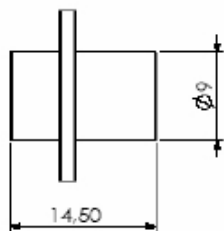

NYL 081

PIVOT 3/8"