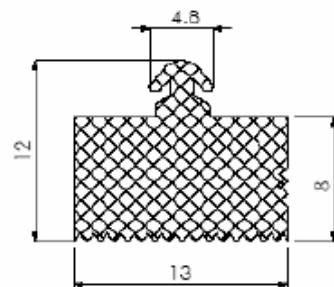

GUA 319

GUA 345