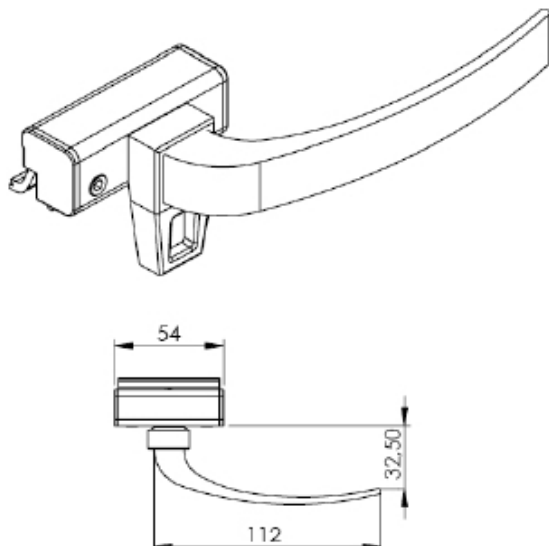

E-mail: vendas@shoppingdasferragens.com.br

LINHA FACHADA

**FEC 008**  
FECHO CREMONA 2 PONTOS

LINHA SUPREMA

**FEC 009**  
FECHO MAXIM-AR C/ BAGUETE DIREITO

CÓDIGO	COR	POSIÇÃO
FEC 009	PRETO	DIREITO
FEC 009F	FOSCO	DIREITO
FEC 009BZ	BRONZE	DIREITO
FEC 009BH	BRILHANTE	DIREITO
FEC 009B	BRANCO	DIREITO
FEC 009E	PRETO	ESQUERDO
FEC 009EF	FOSCO	ESQUERDO
FEC 009EBZ	BRONZE	ESQUERDO
FEC 009EBH	BRILHANTE	ESQUERDO
FEC 009EB	BRANCO	ESQUERDO