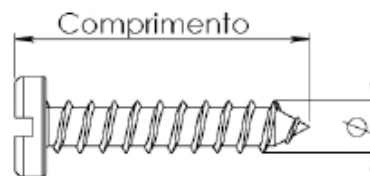

## PARAFUSOS CABEÇA CHATA/PANELA AUTO-ATARRAXANTES

**CABEÇA CHATA**

CABEÇA FENDADA	DIN 7972
CABEÇA PHILLIPS	DIN 7982

**CABEÇA PANELA**

CABEÇA FENDADA	DIN 7971
CABEÇA PHILLIPS	DIN 7981

CÓDIGO	Ø	COMP.	CÓDIGO	Ø	COMP.
PAR 3565	3,5	6,5	PAR 4295	4,2	9,5
PAR 3595	3,5	9,5	PAR 4213	4,2	13
PAR 3513	3,5	13	PAR 4216	4,2	16
PAR 3516	3,5	16	PAR 4219	4,2	19
PAR 3519	3,5	19	PAR 4222	4,2	22
PAR 3522	3,5	22	PAR 4225	4,2	25
PAR 3525	3,5	25	PAR 4232	4,2	32
			PAR 4238	4,2	38
PAR 3995	3,9	9,5			
PAR 3913	3,9	13	PAR 4895	4,8	9,5
PAR 3916	3,9	16	PAR 4813	4,8	13
PAR 3919	3,9	19	PAR 4816	4,8	16
PAR 3922	3,9	22	PAR 4819	4,8	19
PAR 3925	3,9	25	PAR 4822	4,8	22
PAR 3932	3,9	32	PAR 4825	4,8	25
PAR 3938	3,9	38	PAR 4832	4,8	32
			PAR 4838	4,8	38
			PAR 4845	4,8	45
			PAR 4850	4,8	50