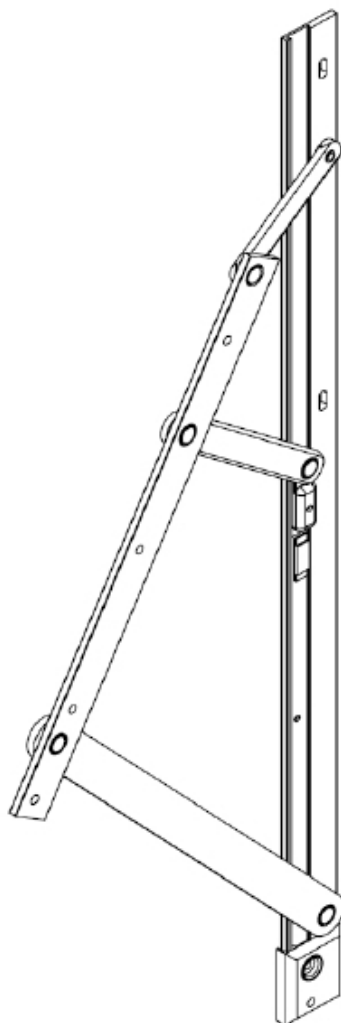

### BRA 402

BRAÇO P/ JANELA MAXIM - AR

CÓDIGO PRETO	CÓDIGO FOSCO	CÓDIGO BRONZE	CÓDIGO BRANCO	COMP. "A" mm	ALTURA (mm) MIN./MÁX.	LARGURA MÁX.	PESO (KG) ADMISSÍVEL	VIDRO (mm) ESP. MÁX.
BRA 402	BRA 400	BRA 401	BRA 402EB	270	275 a 350	1200	9,5	6
BRA 4002	BRA 4000	BRA 4001	BRA 4002EB	320	325 a 500	1200	11,0	6
BRA 405	BRA 403	BRA 404	BRA 405EB	420	425 a 600	1200	14,0	6
BRA 408	BRA 406	BRA 407	BRA 408EB	620	625 a 900	1000	17,5	6
BRA 411	BRA 409	BRA 410	BRA 411EB	820	825 a 1000	1000	22,0	6

BRAÇOS PELE DE VIDRO

**BRA 590**

BRAÇOS P/ MAXIM - AR PELE DE VIDRO

LINHA CITTÁ DUE  
LINHA GRID

CÓDIGO	COMP.	FOLHA			
		ALTURA MÁXIMA	LARGURA MÁXIMA	CARGA MÁXIMA	VIDRO
BRA 762	342 mm	600	1500	22 kg	8
BRA 763	600 mm	1000	1500	34 kg	8
BRA 764	951 mm	1500	1500	45 kg	8
BRA 765	1200 mm	1500	1500	50 kg	8