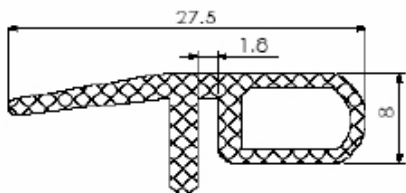

GUARNIÇÕES DE EPDM

GUA 366

GUA 367