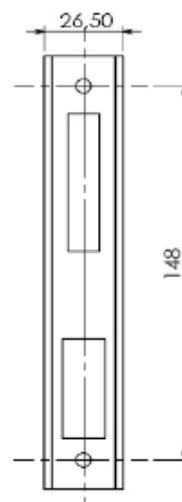

LINHA 25

CON 298
CONTRATESTA P/ FECHADURA