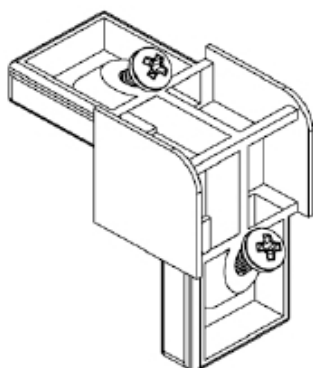

LINHAS DIVERSAS

CAL 152
CALÇO MAXIM-AR GOLD

OBS: OPÇÃO C/ PARAFUSO E S/ PARAFUSOS

CON 721
CONEXÃO P/ CONTRA MARCO Y - 721