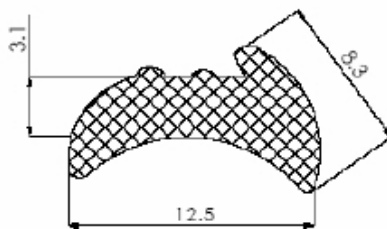

GUARNIÇÕES DE EPDM

GUA 051/2

GUA 155

GUA 160

GUA 161