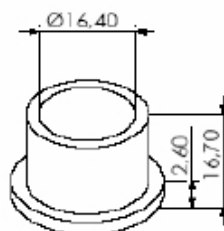

TAMPAS PARA BRISE

BUC 251
BUCHA PARA BRISE
NYL 250