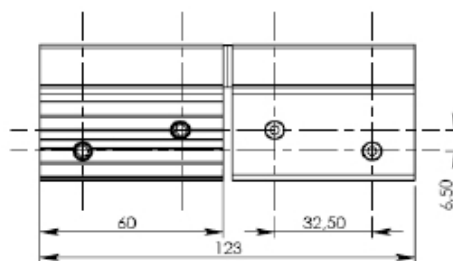

Shopping das Ferragens

WWW.SHOPPINGDASFERRAGENS.COM.BR

Telefone: (62) 3293 - 0662 - Cep: 74533 - 280

Praça C N° 46 - Setor Bueno - Goiania - GO

E-mail: vendas@shoppingdasferragens.com.br

LINHA 30

DOB 751
DOBRADIÇA P/ PORTA

DOB 749	FOSCO
DOB 751	PRETO
DOB 751B	BRANCO
DOB 751BH	BRILHANTE
DOB 751BZ	BRONZE