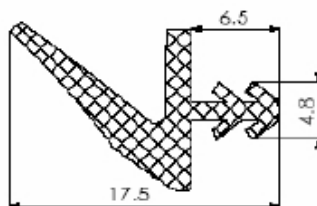

GUA 369

GUA 026/03