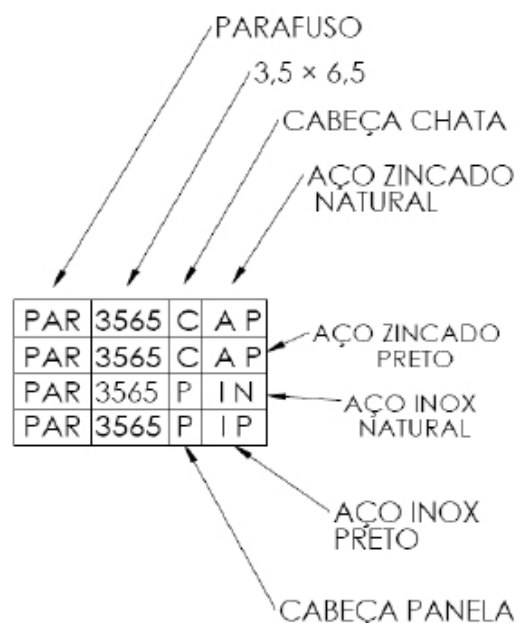

## PARAFUSOS CABEÇA CHATA/PANELA AUTO-ATARRAXANTES

**CABEÇA CHATA**

CABEÇA FENDADA	DIN 7972
CABEÇA PHILLIPS	DIN 7982

**CABEÇA PANELA**

CABEÇA FENDADA	DIN 7971
CABEÇA PHILLIPS	DIN 7981

CÓDIGO	Ø	COMP.	CÓDIGO	Ø	COMP.
PAR 3565	3,5	6,5	PAR 4295	4,2	9,5
PAR 3595	3,5	9,5	PAR 4213	4,2	13
PAR 3513	3,5	13	PAR 4216	4,2	16
PAR 3516	3,5	16	PAR 4219	4,2	19
PAR 3519	3,5	19	PAR 4222	4,2	22
PAR 3522	3,5	22	PAR 4225	4,2	25
PAR 3525	3,5	25	PAR 4232	4,2	32
			PAR 4238	4,2	38
PAR 3995	3,9	9,5			
PAR 3913	3,9	13	PAR 4895	4,8	9,5
PAR 3916	3,9	16	PAR 4813	4,8	13
PAR 3919	3,9	19	PAR 4816	4,8	16
PAR 3922	3,9	22	PAR 4819	4,8	19
PAR 3925	3,9	25	PAR 4822	4,8	22
PAR 3932	3,9	32	PAR 4825	4,8	25
PAR 3938	3,9	38	PAR 4832	4,8	32
			PAR 4838	4,8	38
			PAR 4845	4,8	45
			PAR 4850	4,8	50