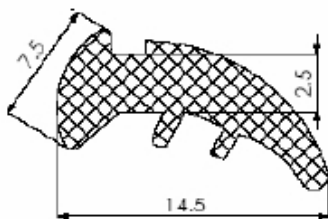

GUARNIÇÕES DE EPDM

GUA 259

SD 631
002039

SD 256N

SD 2562N

GUA 290

GUA 292