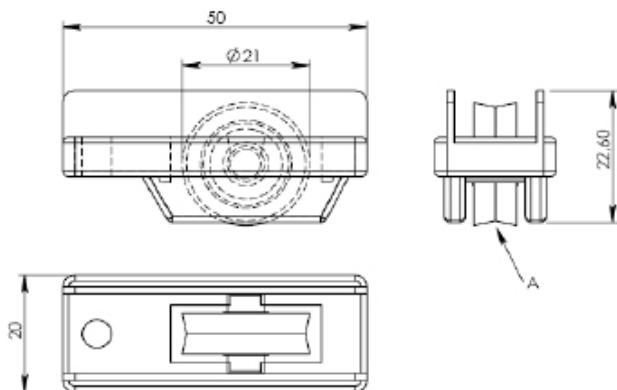

ROL 225R
ROLDANA C/ ROLAMENTO "V"

ROLDANA	A
ROL 225R	"V"
ROL 226R	RETA