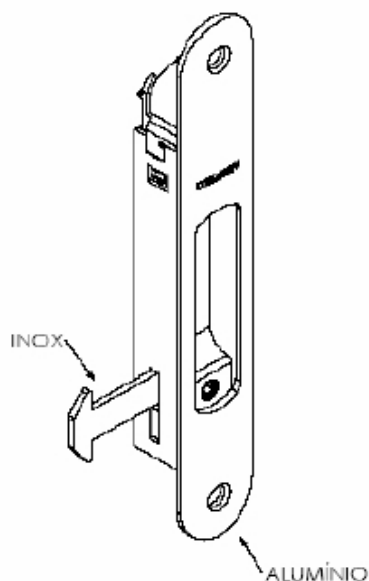

### FEC 636N

FECHO CONCHA 162 mm EM NYLON - MANUAL

FEC 636N	PRETO
FEC 636NF	FOSCO
FEC 636NB	BRANCO
FEC 636NBZ	BRONZE

LINHAS MÓDULO PRÁTICO, MÓDULO ESPECIAL E SUPREMA

**FEC 637**

FECHO CONCHA 162 mm EM ALUMÍNIO - AUTOMÁTICO