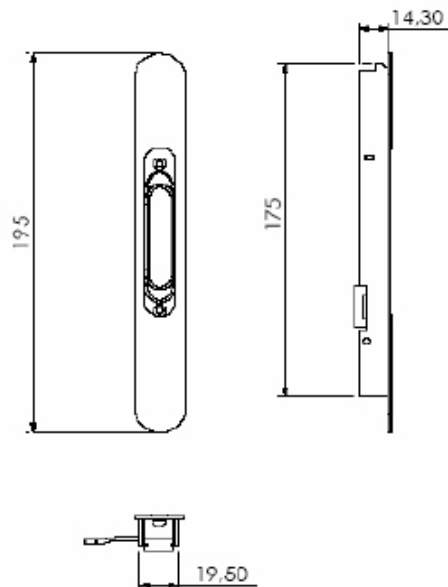

LINHAS DIVERSAS

FEC 090A
FECHO CONCHA S/ FIXAÇÃO APARENTE

2) Pressione a Concha para baixo, encoste no perfil e aperte o parafuso com uma chave allen 3mm.

3) Para fixação do fecho Concha, utilizar chave Allen 3mm. **[Não Fornecida]**.

1) Encaixe a Concha no rasgo de forma inclinada, conforme mostra a figura.

USINAGEM

PRODUTO