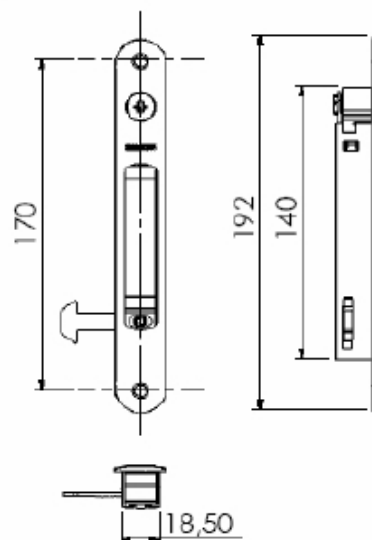

FEC 680	PRETO
FEC 680B	BRANCO