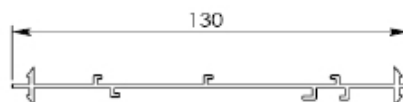

CHU 838 CHUMBADOR DE ALUMÍNIO MULTI-USO