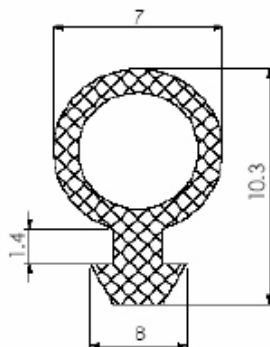

GUA 004

SD 180
AL 100
XG 103