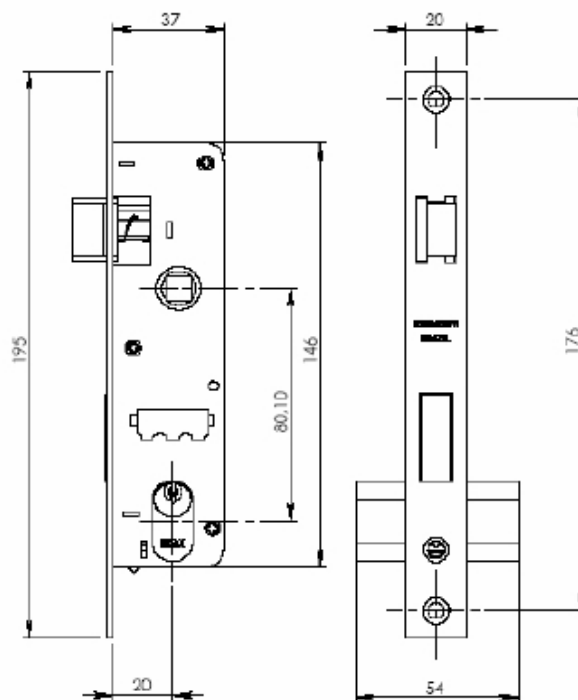

Shopping das Ferragens

WWW.SHOPPINGDASFERRAGENS.COM.BR

Telefone: (62) 3293 - 0662 - Cep: 74533 - 280

Praça C N° 46 - Setor Bueno - Goiania - GO

E-mail: vendas@shoppingdasferragens.com.br

FRA 834A

FECHADURA PARA PORTA DE GIRO