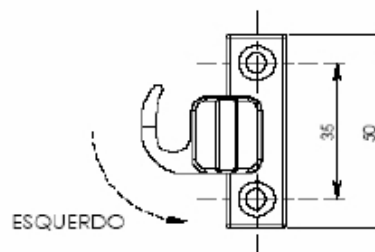

FEC 875

FECHO C/ CONTRA FECHO DE REBITAR ESQUERDO P/ VENEZIANA

OBS: ACOMPANHA PARAFUSOS E REBITES DE FIXAÇÃO

FEC 873	FOSCO
FEC 875	PRETO
FEC 875B	BRANCO
FEC 875BH	BRILHANTE
FEC 875BZ	BRONZE