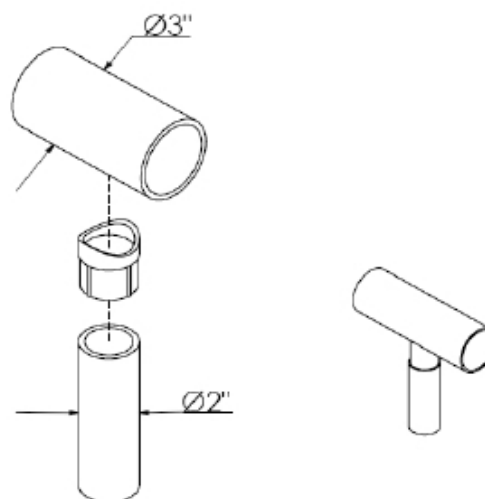

CON 002

CONECTOR P/ GRADIL 2" x 3"