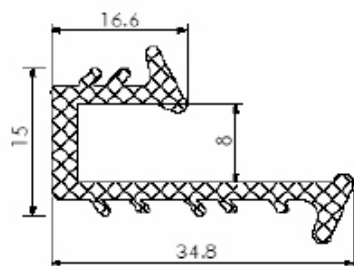

GUA 033

AL 133
XG 133
VD. 8mm