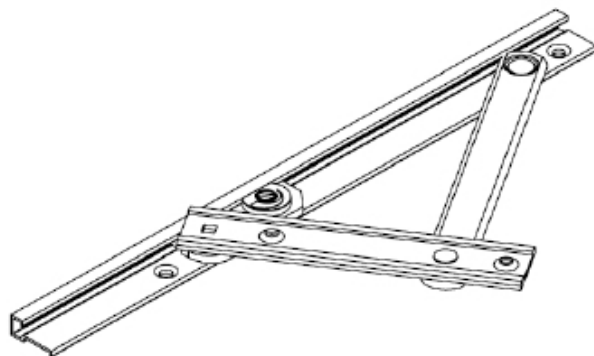

LINHA 25

BRA L-25
BRAÇO C/ REVERSÃO P/ JANELA MAXIM-AR