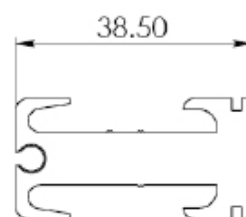

LINHA SUPREMA

CON 376
FIXADOR DA TRAVESSA