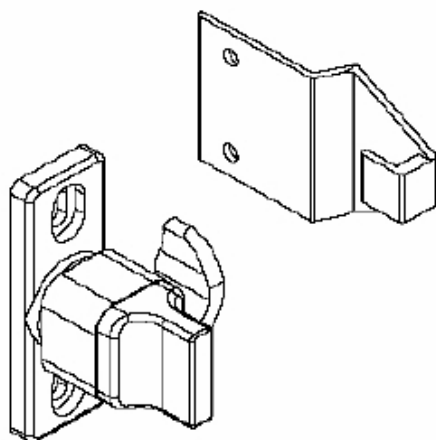

Shopping das Ferragens

WWW.SHOPPINGDASFERRAGENS.COM.BR

Telefone: (62) 3293 - 0662 - Cep: 74533 - 280

Praça C N° 46 - Setor Bueno - Goiania - GO

E-mail: vendas@shoppingdasferragens.com.br

LINHA MÓDULO PRÁTICO

FEC 872

FECHO C/ CONTRA FECHO DE REBITAR DIREITO P/ VENEZIANA

OBS: ACOMPANHA PARAFUSOS E REBITES DE FIXAÇÃO

FEC 870	FOSCO
FEC 872	PRETO
FEC 872B	BRANCO
FEC 872BH	BRILHANTE
FEC 872BZ	BRONZE