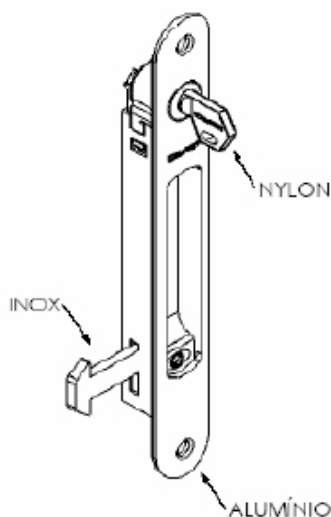

FEC 680

FECHO CONCHA C/ TRAVA 192 mm EM ALUMÍNIO - MANUAL

LINHA	25
LINHA	30
LINHA	MÓDULO PRÁTICO
LINHA	MÓDULO ESPECIAL
LINHA	SUPREMA
LINHA	GOLD
LINHA	MASTER
LINHA	INOVA

DETALHE DA LINGUETA P/
LINHA MASTER E INOVA