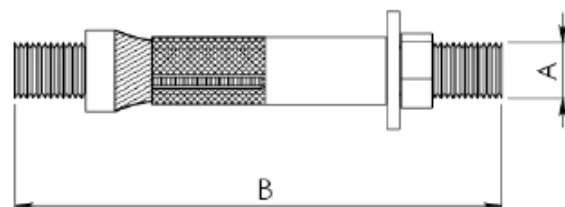

Shopping das Ferragens

WWW.SHOPPINGDASFERRAGENS.COM.BR

Telefone: (62) 3293 - 0662 - Cep: 74533 - 280

Praça C N° 46 - Setor Bueno - Goiania - GO

E-mail: vendas@shoppingdasferragens.com.br

LINHAS DIVERSAS

CHU 795 CHUMBADOR C/ PORCA E PRISIONEIRO