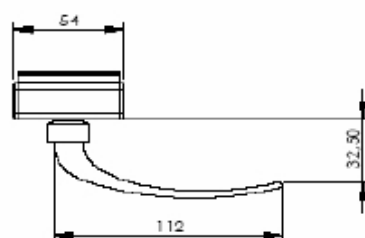

3) Para fixação do fecho Concha, utilizar chave Allen 3mm. **[Não Fornecida]**.

1) Encaixe a Concha no rasgo de forma inclinada, conforme mostra a figura.

USINAGEM

PRODUTO

LINHA MÓDULO PRÁTICO

**FEC 125**

**FECHO MAXIM-AR C/ BAGUETE DIREITO**