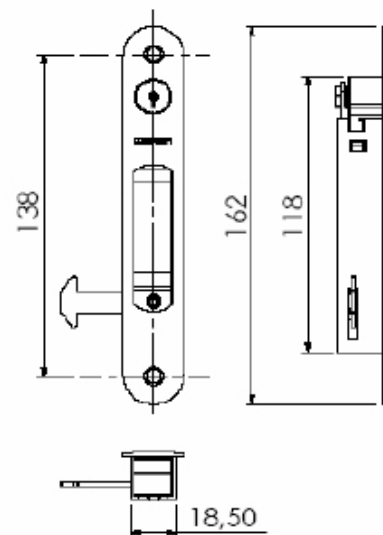

FEC 012AP	PRETO
FEC 012APB	BRANCO