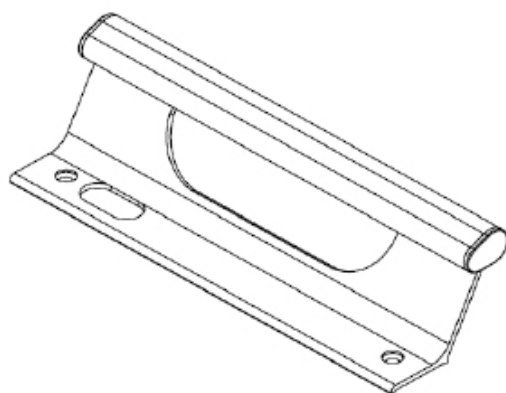

PUX 157E

PUXADOR DE ALUMÍNIO CURVO P/ FECHADURA ESQUERDO C/ 195 mm

PUX 157E	PRETO
PUX 157EB	BRANCA
PUX 157EBH	BRILHANTE
PUX 157EBZ	BRONZE
PUX 157EF	FOSCO