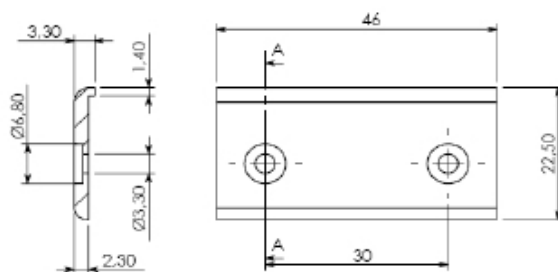

CAL 152
CALÇO MAXIM-AR GOLD