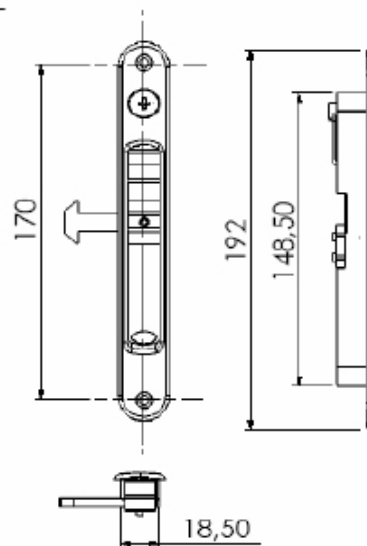

## FEC 680N

FECHO CONCHA C/ TRAVA 192 mm EM NYLON - MANUAL

LINHA	25
LINHA	30
LINHA	MÓDULO PRÁTICO
LINHA	MÓDULO ESPECIAL
LINHA	SUPREMA
LINHA	GOLD
LINHA	MASTER
LINHA	INOVA

DETALHE DA LINGUETA P/  
LINHA MASTER E INOVA