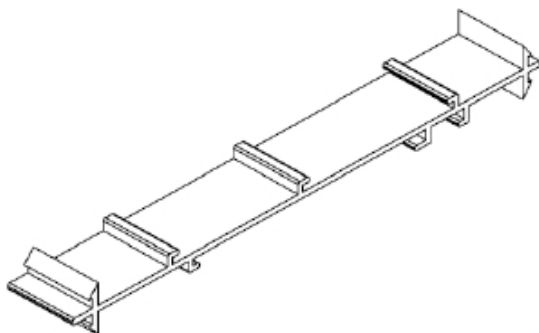

CHU 838 CHUMBADOR DE ALUMÍNIO MULTI-USO