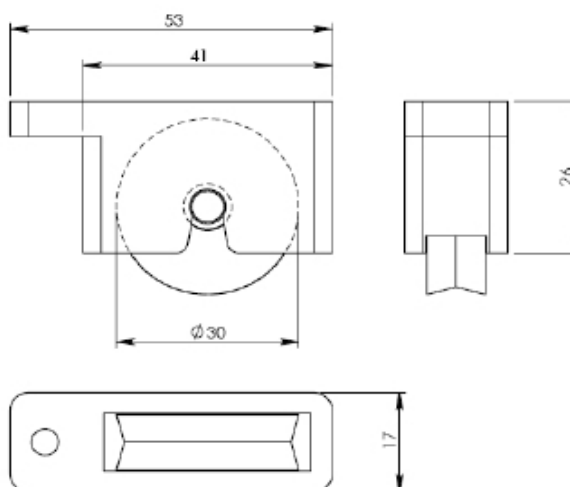

ROL 240

ROLDANA S/ ROLAMENTO S/ REGULAGEM C/ 150°