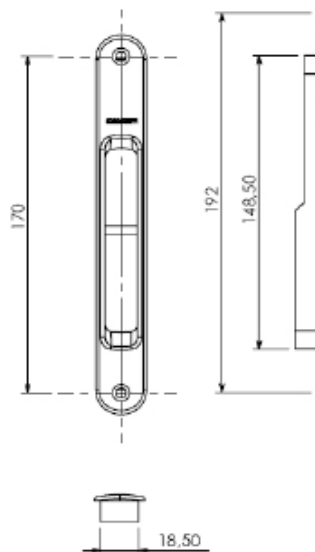

APLICAÇÃO DO PRODUTO

LINHA DIVERSAS

CON 052

CONCHA CEGA DE NYLON P/ PORTA

LINHA	25
LINHA	30
LINHA	MÓDULO PRÁTICO
LINHA	MÓDULO ESPECIAL
LINHA	SUPREMA
LINHA	GOLD
LINHA	MASTER
LINHA	INOVA