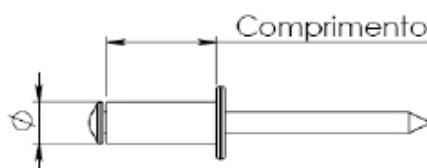

REBITES DE REPUXO

CÓDIGO	Ø	COMP.	BROCA	ALCANCE DE REBITAGEM	RESISTENCIA À TRAÇÃO(kg)	RESISTENCIA AO CISALHAMENTO(kg)
REB 078	3,2	5,9	3,5	2,5	70	98
REB 079		7,4		4,3		
REB 081		10,2		7		
REB 082		12,8		9,5		
REB 083		15,2		12		
REB 118	4	15	4,2	12	138	150
REB 088		7,4		4		
REB 089		10,2		7		
REB 090		12,8		9		
REB 115	4,8	10,2	5	9	195	210
REB 098		12,8		7,5		

ACRESCENTAR A LETRA "P" PARA ESPECIFICAR COR PRETA
ACRESCENTAR A LETRA "B" PARA ESPECIFICAR COR BRANCA
EX: PAR 427P - REBITE 4,8 × 32 COR PRETA
PAR 427B - REBITE 4,8 × 32 COR BRANCA