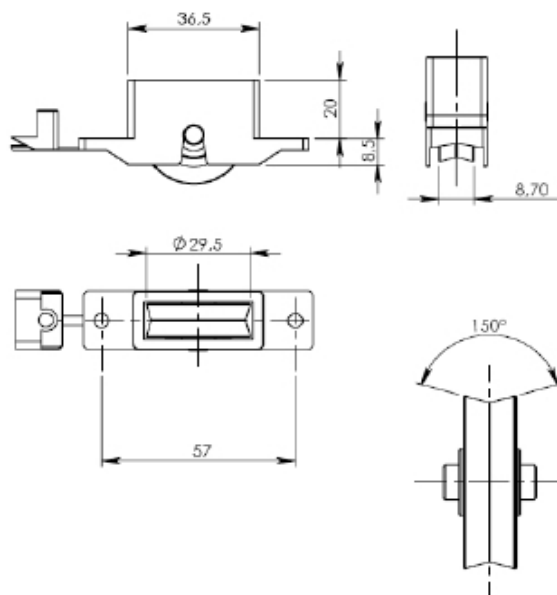

Shopping das Ferragens

WWW.SHOPPINGDASFERRAGENS.COM.BR

Telefone: (62) 3293 - 0662 - Cep: 74533 - 280

Praça C N° 46 - Setor Bueno - Goiania - GO

E-mail: vendas@shoppingdasferragens.com.br

LINHA 25

ROL 1515

ROLDANA S/ ROLAMETO C/ CANAL 150°