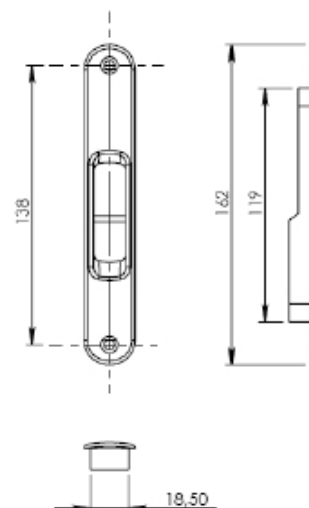

CON 280N
CONCHA CEGA DE NYLON P/ JANELA

LINHA	20
LINHA	25
LINHA	30
LINHA	MÓDULO PRÁTICO
LINHA	MÓDULO ESPECIAL
LINHA	SUPREMA
LINHA	GOLD
LINHA	MASTER
LINHA	INOVA