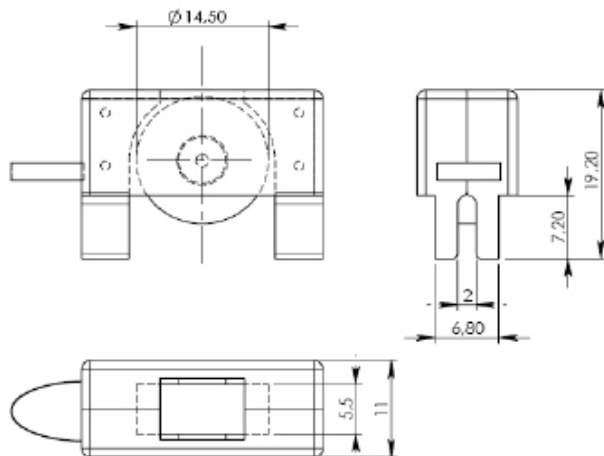

Shopping das Ferragens

WWW.SHOPPINGDASFERRAGENS.COM.BR

Telefone: (62) 3293 - 0662 - Cep: 74533 - 280

Praça C N° 46 - Setor Bueno - Goiania - GO

E-mail: vendas@shoppingdasferragens.com.br

LINHA MÓDULO STANDART

ROL 212
ROLDANA NYLON P/ JANELA