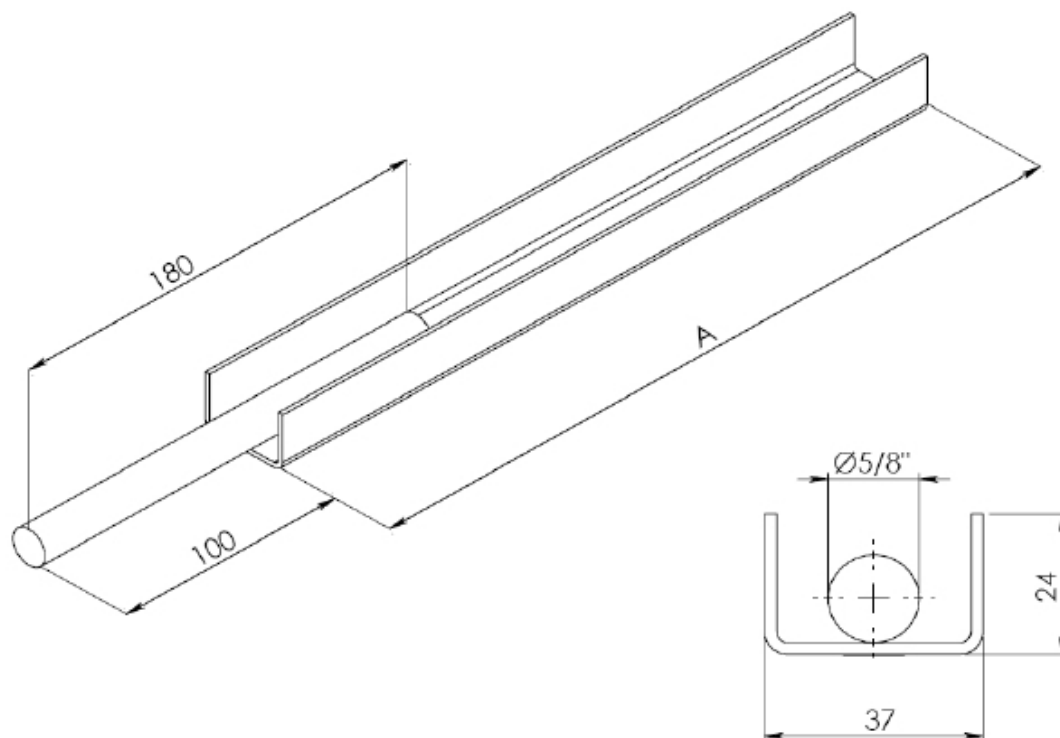

Shopping das Ferragens

WWW.SHOPPINGDASFERRAGENS.COM.BR

Telefone: (62) 3293 - 0662 - Cep: 74533 - 280

Praça C N° 46 - Setor Bueno - Goiania - GO

E-mail: vendas@shoppingdasferragens.com.br

LINHAS DIVERSAS

CHU 859

PONTALETE DE AÇO ZINCADO GRADIL PANORAMA CG 077

CÓDIGO	A	MATERIAL
CHU 859	600 mm	AÇO ZINCADO
CHU 860	400 mm	AÇO ZINCADO
CHU 861	300 mm	AÇO ZINCADO
CHU 866	500 mm	AÇO ZINCADO