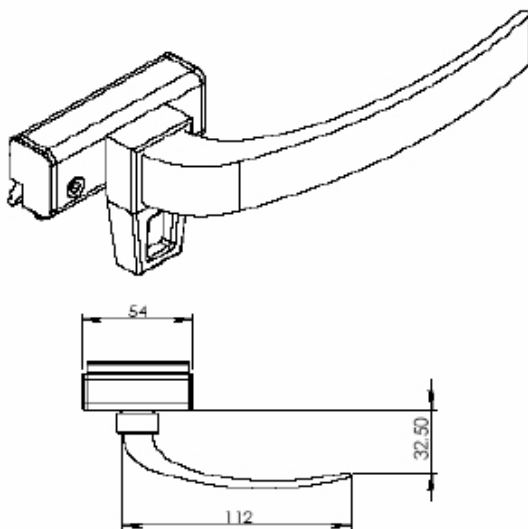

LINHA 25/30

**FEC 218**  
FECHO MAXIM-AR C/ BAGUETE DIREITO

CÓDIGO	COR	POSIÇÃO
FEC 218	PRETO	DIREITO
FEC 216	FOSCO	DIREITO
FEC 218BZ	BRONZE	DIREITO
FEC 218BH	BRILHANTE	DIREITO
FEC 218B	BRANCO	DIREITO
FEC 218E	PRETO	ESQUERDO
FEC 216E	FOSCO	ESQUERDO
FEC 218EBZ	BRONZE	ESQUERDO
FEC 218EBH	BRILHANTE	ESQUERDO
FEC 218EB	BRANCO	ESQUERDO