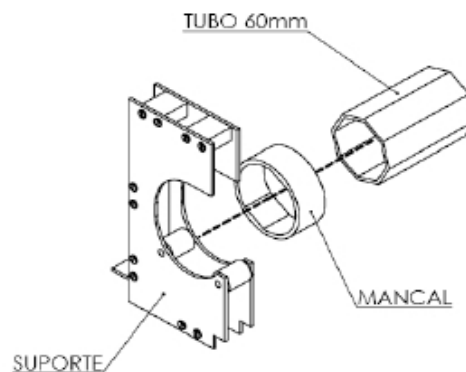

SUP 612
SUPORTE DE ALUMÍNIO