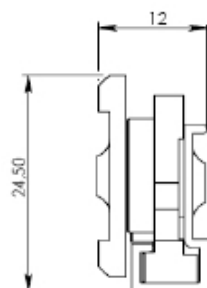

LINHA 25

BRA L-25
BRAÇO C/ REVERSÃO P/ JANELA MAXIM-AR