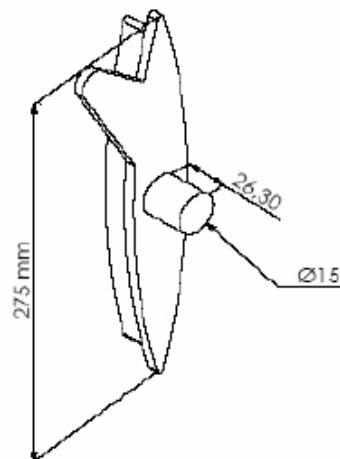

TAMPAS PARA BRISE

BUC 251
BUCHA PARA BRISE
NYL 250

NYL 256
TAMPA NYLON C/ ORELHA
ESQUERDA 275 mm