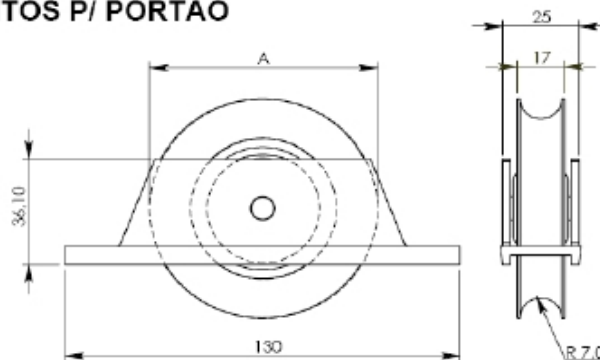

**ROL 2090**  
ROLDANA S/ ROLAMENTO C/ CANAL 90°

LINHA PORTÃO ALUMÍNIO

**ROL 206**

ROLDANA EM NYLON C/ 2 ROLAMENTOS P/ PORTÃO

ROLDANA	A
ROL 205	ø 60 mm
ROL 206	ø 75 mm
ROL 209	ø 50 mm

**ROL 206V**

ROLDANA EM NYLON C/ 2 ROLAMENTOS P/ PORTÃO