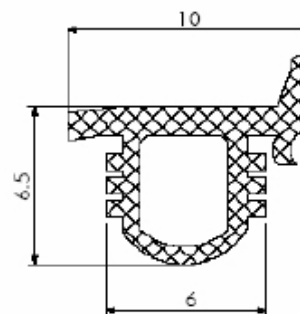

GUARNIÇÕES DE EPDM

GUA 366

GUA 367