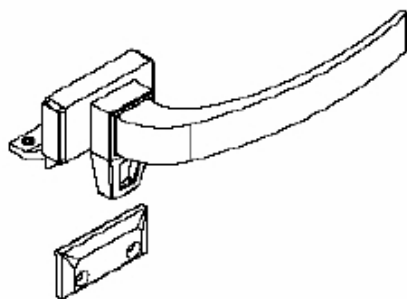

Shopping das Ferragens

WWW.SHOPPINGDASFERRAGENS.COM.BR

Telefone: (62) 3293 - 0662 - Cep: 74533 - 280

Praça C N° 46 - Setor Bueno - Goiania - GO

E-mail: vendas@shoppingdasferragens.com.br

LINHA GOLD

FEC 495

FECHO MAXIM-AR S/ BAGUETE DIREITO

CÓDIGO	COR	POSIÇÃO
FEC 495	PRETO	DIREITO
FEC 495F	FOSCO	DIREITO
FEC 495BZ	BRONZE	DIREITO
FEC 495BH	BRILHANTE	DIREITO
FEC 495B	BRANCO	DIREITO
FEC 495E	PRETO	ESQUERDO
FEC 495EF	FOSCO	ESQUERDO
FEC 495EBZ	BRONZE	ESQUERDO
FEC 495EBH	BRILHANTE	ESQUERDO
FEC 495EB	BRANCO	ESQUERDO