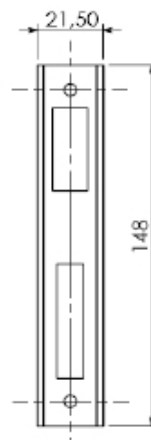

LINHA 25

CON 292
CONTRATESTA P/ FECHADURA