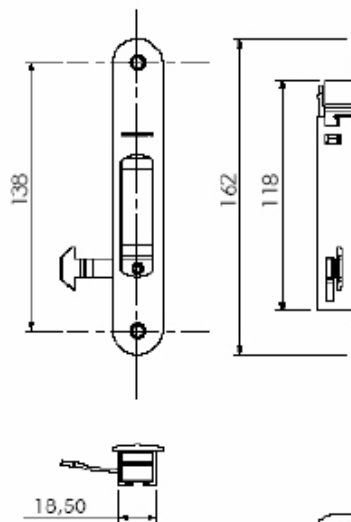

### FEC 338CX FECHO UNHA DE SOBREPOR

LINHAS MASTER/INOVA

**FEC 473A**

FECHO CONCHA 162 mm EM ALUMÍNIO - AUTOMÁTICO

FEC 473A	PRETO
FEC 473AB	BRANCO

**FEC 473AN**

FECHO CONCHA 162 mm EM NYLON - AUTOMÁTICO

FEC 473AN	PRETO
FEC 473ANB	BRANCO