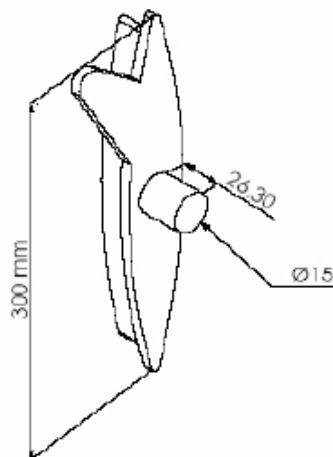

Shopping das Ferragens

WWW.SHOPPINGDASFERRAGENS.COM.BR

Telefone: (62) 3293 - 0662 - Cep: 74533 - 280

Praça C N° 46 - Setor Bueno - Goiania - GO

E-mail: vendas@shoppingdasferragens.com.br

TAMPAS PARA BRISE

BUC 258

BUCHA PARA NYL 257 - 260

NYL 259

TAMPA NYLON C/ ORELHA ESQUERDA 300 mm