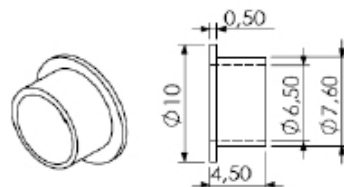

ARR 725.681