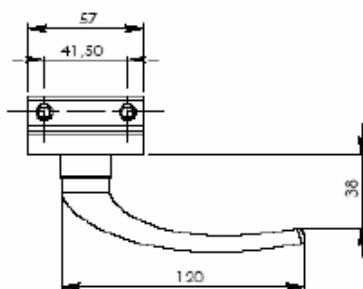

FEC 152A
FECHO MAXIM-AR S/ BAGUETE DIREITO

CÓDIGO	COR	POSIÇÃO
FEC 155A	PRETO	DIREITO
FEC 155AF	FOSCO	DIREITO
FEC 155ABZ	BRONZE	DIREITO
FEC 155AB	BRANCO	DIREITO
FEC 221A	PRETO	ESQUERDO
FEC 221AB	BRANCO	ESQUERDO