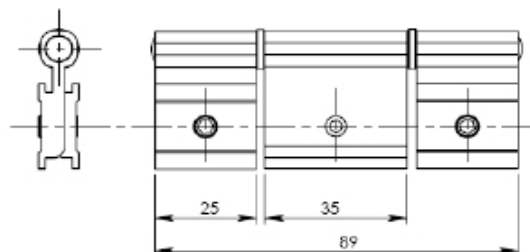

LINHA SUPREMA

DOB 837

DOBRADIÇA S/ PUXADOR 3 ABAS P/ JANELA

OBS: ACOMPANHA PARAFUSOS DE FIXAÇÃO

DOB 837F	FOSCA
DOB 837	PRETO
DOB 837B	BRANCA
DOB 837BZ	BRONZE
DOB 837BH	BRILHANTE