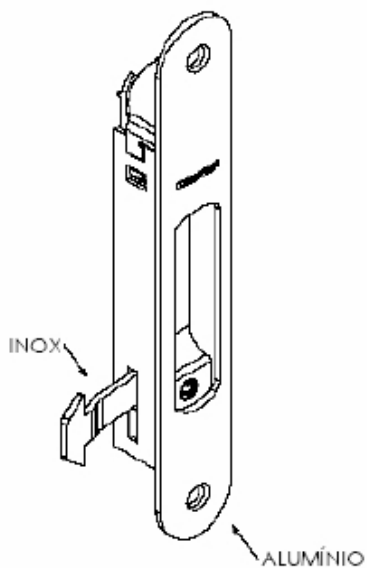

### FEC 338CX FECHO UNHA DE SOBREPOR

LINHAS MASTER/INOVA

**FEC 473A**

FECHO CONCHA 162 mm EM ALUMÍNIO - AUTOMÁTICO

FEC 473A	PRETO
FEC 473AB	BRANCO

**FEC 473AN**

FECHO CONCHA 162 mm EM NYLON - AUTOMÁTICO

FEC 473AN	PRETO
FEC 473ANB	BRANCO