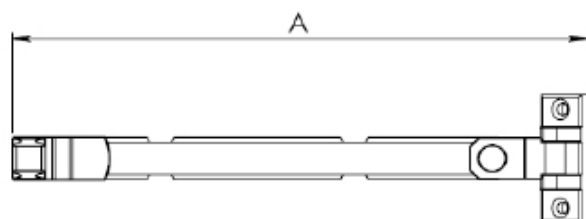

DESCANSO

CÓDIGO	COR	"A"
FEC 011	PRETO	200 mm
FEC 011F	FOSCO	200 mm
FEC 011BZ	BRONZE	200 mm
FEC 011B	BRANCO	200 mm
FEC 011C25	PRETO	250 mm
FEC 011C25F	FOSCO	250 mm
FEC 011C25BZ	BRONZE	250 mm
FEC 011C25B	BRANCO	250 mm
FEC 011C30	PRETO	300 mm
FEC 011C30F	FOSCO	300 mm
FEC 011C30BZ	BRONZE	300 mm
FEC 011C30B	BRANCO	300 mm
FEC 011C40	PRETO	400 mm
FEC 011C40F	FOSCO	400 mm
FEC 011C40BZ	BRONZE	400 mm
FEC 011C40B	BRANCO	400 mm
FEC 011C50	PRETO	500 mm
FEC 011C50F	FOSCO	500 mm
FEC 011C50BZ	BRONZE	500 mm
FEC 011C50B	BRANCO	500 mm