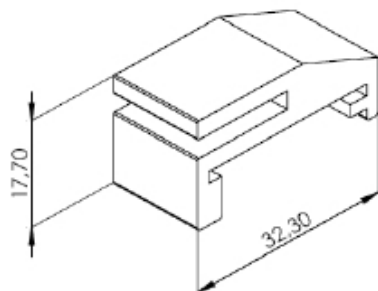

LINHAS BOX

BX 002
BATEDEIRA P/ BOX SISTEMA BX

BX 004
CALÇO P/ BOX SISTEMA BX