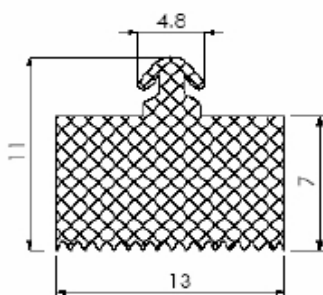

GUARNIÇÕES DE EPDM

GUA 366

GUA 367