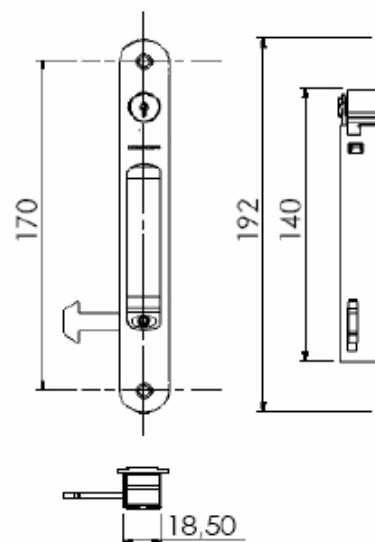

## FEC 012

FECHO CONCHA C/ CHAVE 192 mm EM ALUMÍNIO - MANUAL

LINHA	25
LINHA	30
LINHA	MÓDULO PRÁTICO
LINHA	MÓDULO ESPECIAL
LINHA	SUPREMA
LINHA	GOLD
LINHA	MASTER
LINHA	INOVA

DETALHE DA LINGUETA P/  
LINHA MASTER E INOVA