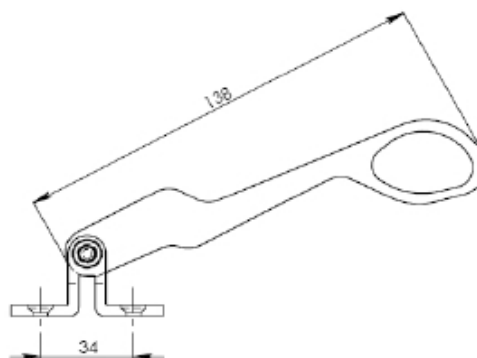

Shopping das Ferragens

WWW.SHOPPINGDASFERRAGENS.COM.BR

Telefone: (62) 3293 - 0662 - Cep: 74533 - 280

Praça C N° 46 - Setor Bueno - Goiania - GO

E-mail: vendas@shoppingdasferragens.com.br

LINHAS DIVERSAS

ALA 057

ALAVANCA P/ VITRÔ

ALA 057	PRETO
ALA 057B	BRANCA
ALA 057BH	BRILHANTE
ALA 057BZ	BRONZE
ALA 055	FOSCO