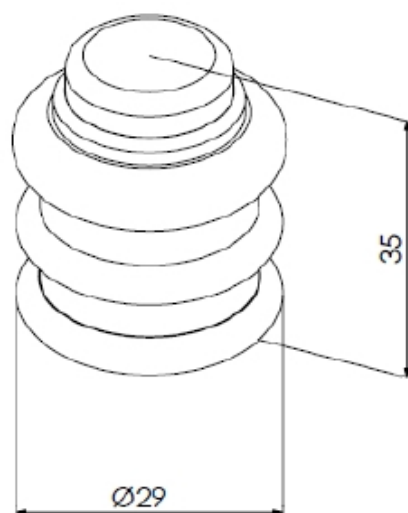

TA34COG
TAMPA PLÁSTICA COGUMELO
PARA TUBO ALUMÍNIO 3/4"