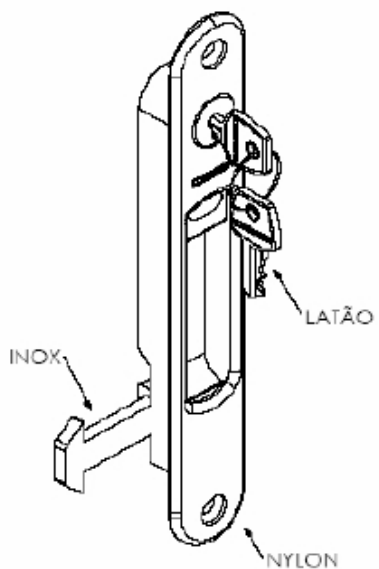

FEC 012APN

FECHO CONCHA C/ CHAVE 162 mm EM NYLON - MANUAL

LINHA	25
LINHA	30
LINHA	MÓDULO PRÁTICO
LINHA	MÓDULO ESPECIAL
LINHA	SUPREMA
LINHA	GOLD
LINHA	MASTER
LINHA	INOVA

DETALHE DA LINGUETA P/
LINHA MASTER E INOVA