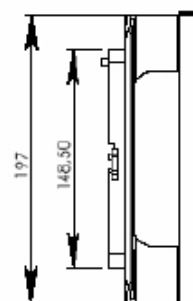

FEC 012.157

FECHO CONCHA P/ PORTA C/ FECHADURA E PUXADOR 157

FECHO P/ LADO
ESQUERDO E DIRETO

FEC 680.157

FECHO CONCHA P/ PORTA C/ TRAVA DE NYLON E PUXADOR 157

FECHO P/ LADO
ESQUERDO E DIRETO