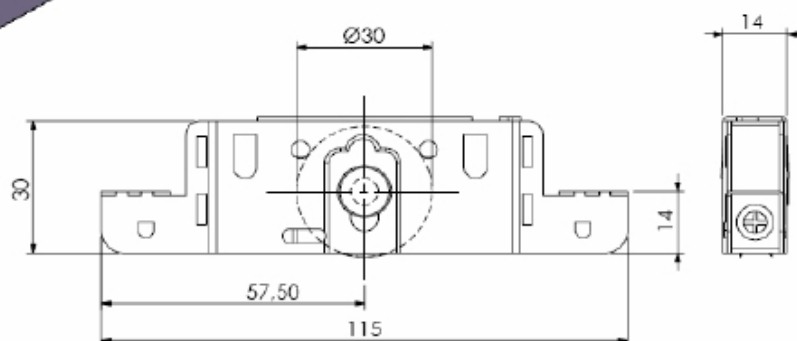

Shopping das Ferragens

WWW.SHOPPINGDASFERRAGENS.COM.BR

Telefone: (62) 3293 - 0662 - Cep: 74533 - 280

Praça C N° 46 - Setor Bueno - Goiania - GO

E-mail: vendas@shoppingdasferragens.com.br

ROL STG 01

ROLDANA C/ 1 RODÍZIO P/ FOLHAS