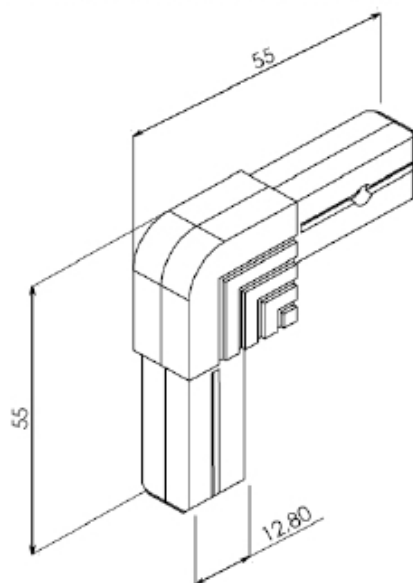

Shopping das Ferragens

WWW.SHOPPINGDASFERRAGENS.COM.BR

Telefone: (62) 3293 - 0662 - Cep: 74533 - 280

Praça C N° 46 - Setor Bueno - Goiania - GO

E-mail: vendas@shoppingdasferragens.com.br

LINHA BOX

CON 005 CONECTOR DE FECHAMENTO P/ BOX