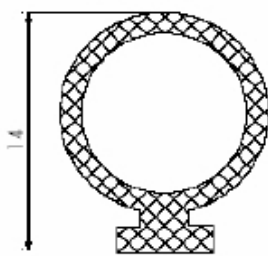

GUA 007

SD 152
XG 106