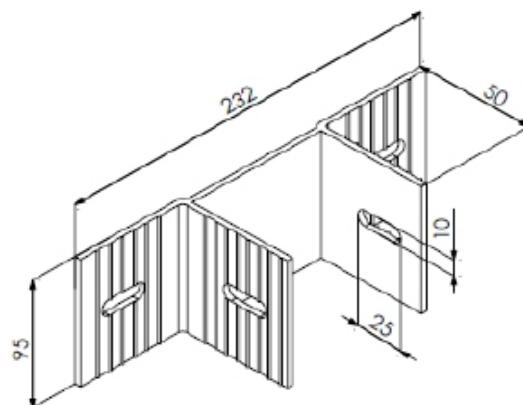

ANC 800
ANCORAGEM CENTRAL CITTÁ DUE