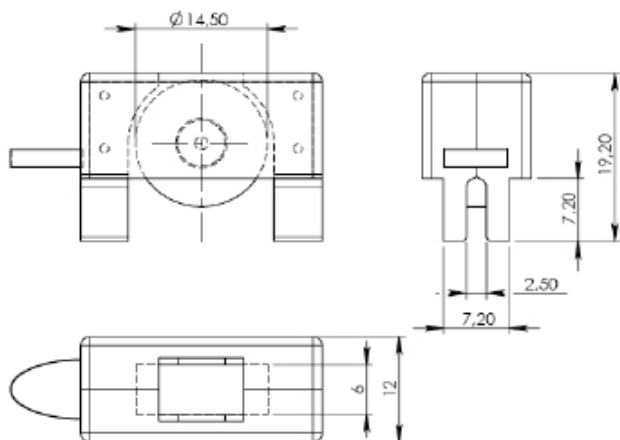

ROL 422
ROLDANA EM NYLON P/ JANELA