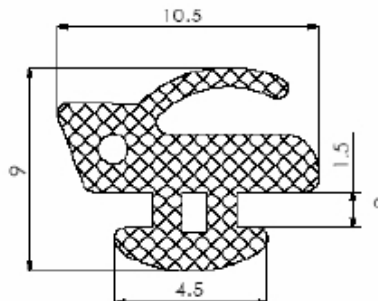

GUA 329

GUA 366