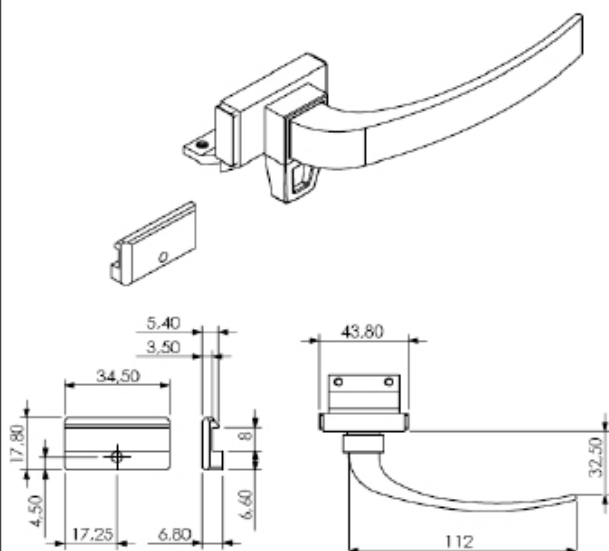

LINHA SUPREMA

FEC 010

FECHO MAXIM-AR S/ BAGUETE DIREITO

CÓDIGO	COR	POSIÇÃO
FEC 010	PRETO	DIREITO
FEC 010F	FOSCO	DIREITO
FEC 010BZ	BRONZE	DIREITO
FEC 010BH	BRILHANTE	DIREITO
FEC 010B	BRANCO	DIREITO
FEC 010E	PRETO	ESQUERDO
FEC 010EF	FOSCO	ESQUERDO
FEC 010EBZ	BRONZE	ESQUERDO
FEC 010EBH	BRILHANTE	ESQUERDO
FEC 010EB	BRANCO	ESQUERDO