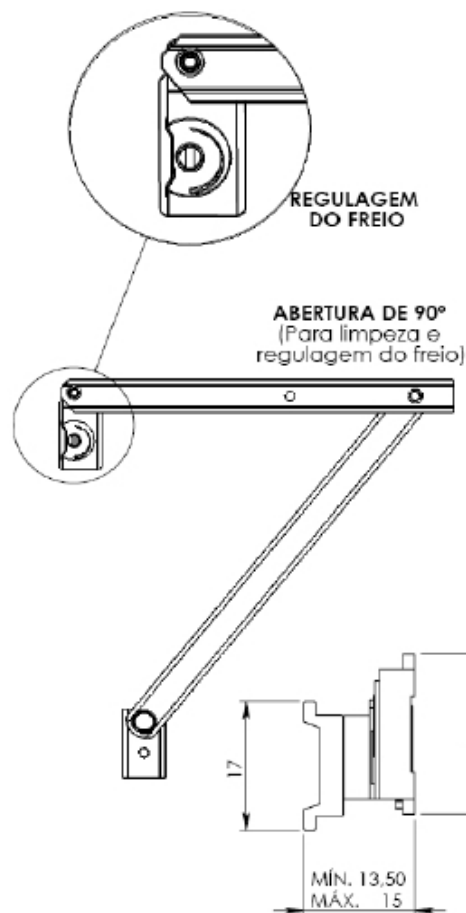

Shopping das Ferragens

WWW.SHOPPINGDASFERRAGENS.COM.BR

Telefone: (62) 3293 - 0662 - Cep: 74533 - 280

Praça C N° 46 - Setor Bueno - Goiania - GO

E-mail: vendas@shoppingdasferragens.com.br

LINHA MASTER / INOVA

BRA MASTER/INOVA
BRAÇO C/ REVERSÃO P/ JANELA MAXIM-AR

ESTRUTURA	ALUMÍNIO
REBITES	ALUMÍNIO
GUIA DESLIZANTE	POLIAMIDA
BUCHAS	POLIAMIDA
FREIO	POLIACETAL

ACABAMENTO ANODIZADO E PINTADO

EMBALAGEM 1 PAR DE BRAÇOS

OBS: ACOMPANHA PARAFUSOS DE FIXAÇÃO

CÓDIGO PRETO	CÓDIGO FOSCO	CÓDIGO BRONZE	CÓDIGO BRANCO	COMP. (mm)	FOLHA (mm)			
					ALT. MÁX.	LARG. MÁX.	CARGA MÁX.	VIDRO
BRA 774	BRA 774F	BRA 774BZ	BRA 774B	180	300	900	4,2 Kg	4
BRA 775	BRA 775F	BRA 775BZ	BRA 775B	250	450	900	7,4 Kg	4
BRA 776	BRA 776F	BRA 776BZ	BRA 776B	400	650	900	8,8 Kg	4
BRA 777	BRA 777F	BRA 777BZ	BRA 777B	600	900	900	13,0 Kg	4
BRA 778	BRA 778F	BRA 778BZ	BRA 778B	750	1100	900	16,0 Kg	4