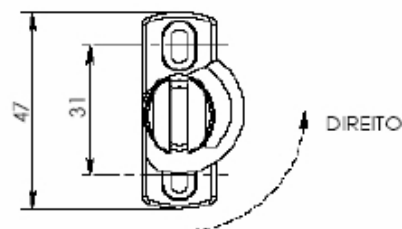

LINHA MÓDULO STANDART

FEC 077

FECHO CARACOL S/ ALAVANCA C/ CONTRA FECHO REBITAR

OBS: ACOMPANHA REBITES DE FIXAÇÃO

FEC 077F	DIREITO	FOSCO
FEC 78F	ESQUERDO	FOSCO