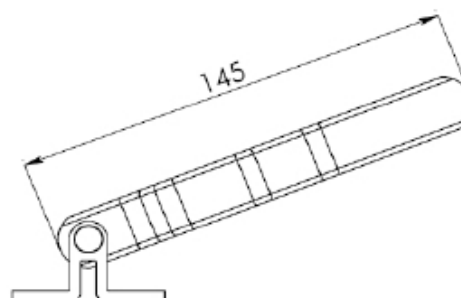

ALA 057A

ALAVANCA P/ VITRÔ

ALA 057A	PRETO
ALA 057AB	BRANCA
ALA 057ABH	BRILHANTE
ALA 057ABZ	BRONZE
ALA 055A	FOSCO