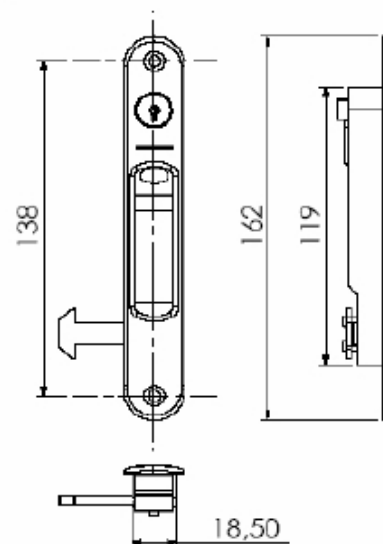

## FEC 012APN

FECHO CONCHA C/ CHAVE 162 mm EM NYLON - MANUAL

LINHA	25
LINHA	30
LINHA	MÓDULO PRÁTICO
LINHA	MÓDULO ESPECIAL
LINHA	SUPREMA
LINHA	GOLD
LINHA	MASTER
LINHA	INOVA

DETALHE DA LINGUETA P/  
LINHA MASTER E INOVA