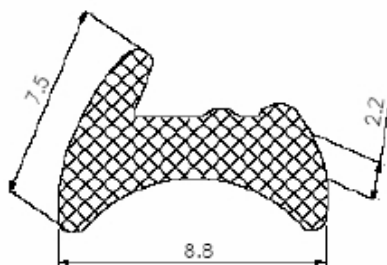

GUA 039

AL 149