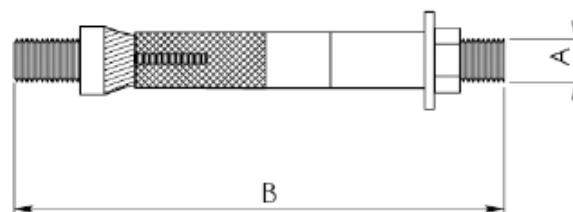

CHU 794

CHUMBADOR C/ PORCA E PRISIONEIRO

CÓDIGO	DIMENSÕES A×B	MATERIAL
CHU 794	9,5 × 120	AÇO INOX
CHU 818	9,5 × 110	AÇO ZINCADO