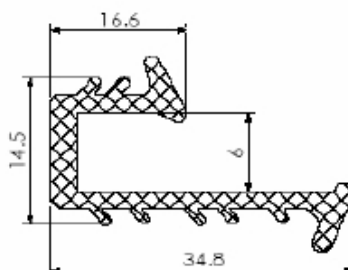

GUA 033

AL 134
XG 134
VD. 6mm