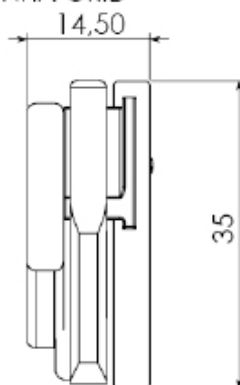

### BRA 402

BRAÇO P/ JANELA MAXIM - AR

CÓDIGO PRETO	CÓDIGO FOSCO	CÓDIGO BRONZE	CÓDIGO BRANCO	COMP. "A" mm	ALTURA (mm) MIN./MÁX.	LARGURA MÁX.	PESO (KG) ADMISSÍVEL	VIDRO (mm) ESP. MÁX.
BRA 402	BRA 400	BRA 401	BRA 402EB	270	275 a 350	1200	9,5	6
BRA 4002	BRA 4000	BRA 4001	BRA 4002EB	320	325 a 500	1200	11,0	6
BRA 405	BRA 403	BRA 404	BRA 405EB	420	425 a 600	1200	14,0	6
BRA 408	BRA 406	BRA 407	BRA 408EB	620	625 a 900	1000	17,5	6
BRA 411	BRA 409	BRA 410	BRA 411EB	820	825 a 1000	1000	22,0	6

BRAÇOS PELE DE VIDRO

**BRA 590**

BRAÇOS P/ MAXIM - AR PELE DE VIDRO

LINHA CITTÁ DUE  
LINHA GRID

CÓDIGO	COMP.	FOLHA			
		ALTURA MÁXIMA	LARGURA MÁXIMA	CARGA MÁXIMA	VIDRO
BRA 762	342 mm	600	1500	22 kg	8
BRA 763	600 mm	1000	1500	34 kg	8
BRA 764	951 mm	1500	1500	45 kg	8
BRA 765	1200 mm	1500	1500	50 kg	8