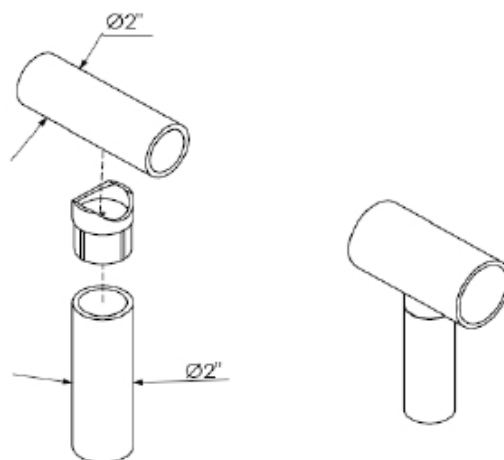

Shopping das Ferragens

WWW.SHOPPINGDASFERRAGENS.COM.BR

Telefone: (62) 3293 - 0662 - Cep: 74533 - 280

Praça C N° 46 - Setor Bueno - Goiania - GO

E-mail: vendas@shoppingdasferragens.com.br

LINHA GRADIL

CON 003

CONECTOR P/ GRADIL 2" x 2"