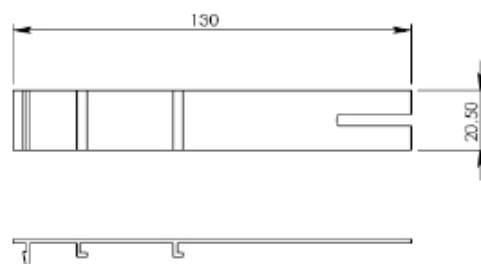

Shopping das Ferragens

WWW.SHOPPINGDASFERRAGENS.COM.BR

Telefone: (62) 3293 - 0662 - Cep: 74533 - 280

Praça C N° 46 - Setor Bueno - Goiania - GO

E-mail: vendas@shoppingdasferragens.com.br

LINHAS DIVERSAS

CHU 864

CHUMBADOR DE ALUMÍNIO P/ LINHA III