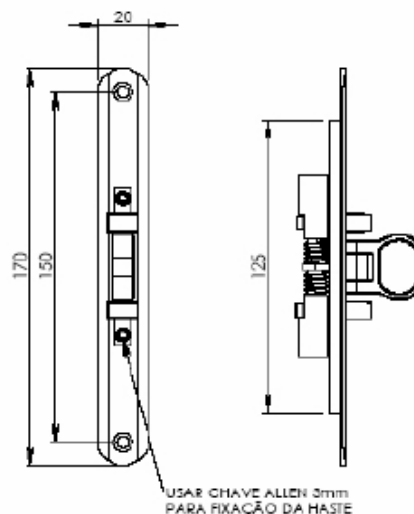

Shopping das Ferragens

WWW.SHOPPINGDASFERRAGENS.COM.BR

Telefone: (62) 3293 - 0662 - Cep: 74533 - 280

Praça C N° 46 - Setor Bueno - Goiania - GO

E-mail: vendas@shoppingdasferragens.com.br

FEC 694 FECHO JANELA CAMARÃO

FEC 694	FOSCO
FEC 695	PRETO
FEC 695B	BRANCO