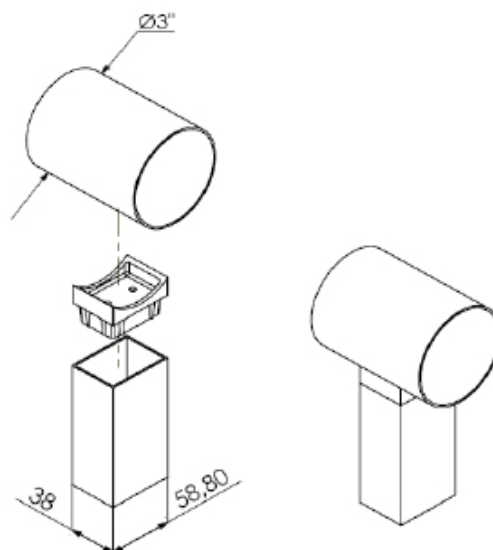

CON 004

CONECTOR EM POLIACETAL 2" x 1 1/2" x 3"