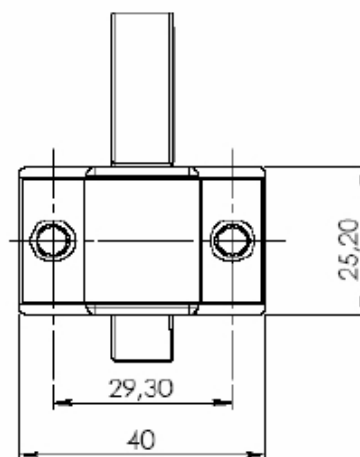

Shopping das Ferragens

WWW.SHOPPINGDASFERRAGENS.COM.BR

Telefone: (62) 3293 - 0662 - Cep: 74533 - 280

Praça C N° 46 - Setor Bueno - Goiania - GO

E-mail: vendas@shoppingdasferragens.com.br

LINHAS DIVERSAS

FEC 994
FECHO GATILHO DE SOBREPOR

LINHA VIDRO TEMPERADO

FITAS DE VEDAÇÃO

CÓD.	LARG. BASE (B)	ALT. FITA (A)	
FIT 201	5	5	MT
FIT 206	5	6	MT
FIT 210	5	7	MT
FIT 212	5	8	MT
FIT 214	5	10	MT
FIT 215	5	12	MT
FIT 216	7	5	MT
FIT 220	7	6	MT
FIT 223	7	8	MT
FIT 227	7	10	MT
FIT 228	7	12	MT
FIT 246	7,5	6,3	MT