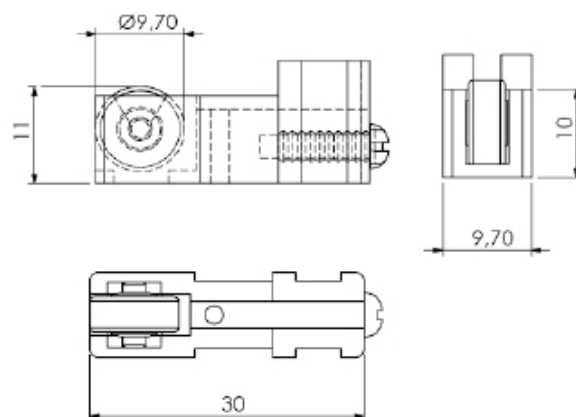

ROL 837
ROLDANA EM NYLON SIMPLES