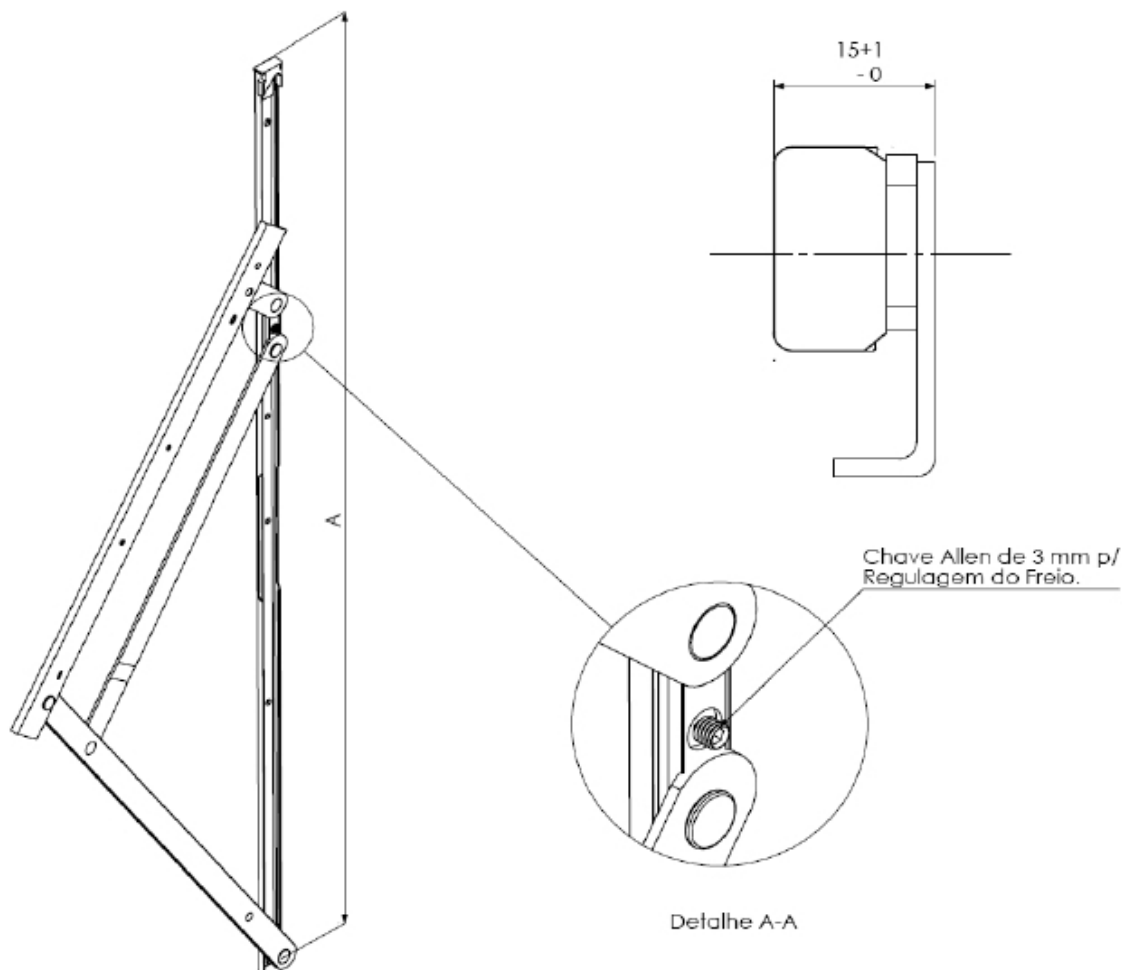

BRAÇOS PELE DE VIDRO

**BRA 590**

BRAÇOS P/ MAXIM - AR PELE DE VIDRO

LINHA CITTÁ DUE  
LINHA GRID

CÓDIGO	COMP.	FOLHA			
		ALTURA MÁXIMA	LARGURA MÁXIMA	CARGA MÁXIMA	VIDRO
BRA 762	342 mm	600	1500	22 kg	8
BRA 763	600 mm	1000	1500	34 kg	8
BRA 764	951 mm	1500	1500	45 kg	8
BRA 765	1200 mm	1500	1500	50 kg	8

LINHA CITTÁ

CÓDIGO	COMP.	FOLHA			
		ALTURA MÁXIMA	LARGURA MÁXIMA	CARGA MÁXIMA	VIDRO
BRA 588	342 mm	600	1500	22 kg	8
BRA 589	600 mm	1000	1500	34 kg	8
BRA 590	951 mm	1500	1500	45 kg	8
BRA 591	1200 mm	1500	1500	50 kg	8

LINHA GOLD

**BRA 766**

BRAÇO EM ALUMÍNIO P/ JANELAS MAXIM - AR

CÓDIGO	COMP. "A"	FOLHA			VIDRO
		ALTURA MÁXIMA	ALTURA MÍNIMA	LARGURA MÁXIMA	
BRA 766	350 mm	600	402	1000	8
BRA 767	600 mm	1000	702	1200	8
BRA 768	950 mm	1200	1200	1200	8