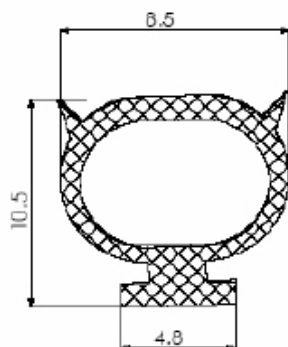

GUARNIÇÕES DE EPDM

GUA 155

GUA 160

GUA 161