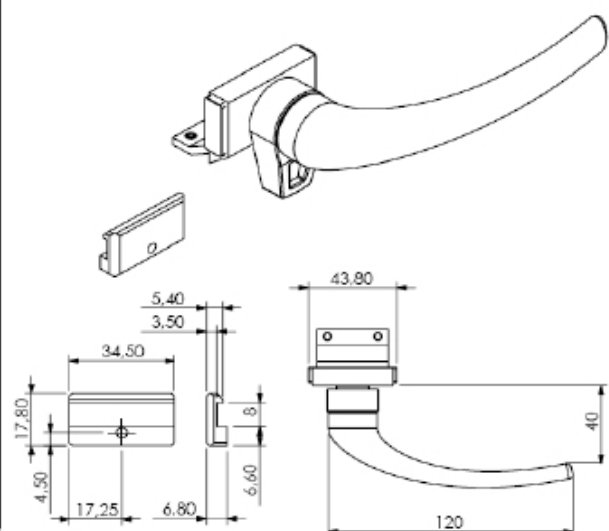

FEC 010A

FECHO MAXIM-AR S/ BAGUETE DIREITO

CÓDIGO	COR	POSIÇÃO
FEC 010A	PRETO	DIREITO
FEC 010AF	FOSCO	DIREITO
FEC 010ABZ	BRONZE	DIREITO
FEC 010ABH	BRILHANTE	DIREITO
FEC 010AB	BRANCO	DIREITO
FEC 010AE	PRETO	ESQUERDO
FEC 010AEF	FOSCO	ESQUERDO
FEC 010AEBZ	BRONZE	ESQUERDO
FEC 010AEBH	BRILHANTE	ESQUERDO
FEC 010AEB	BRANCO	ESQUERDO