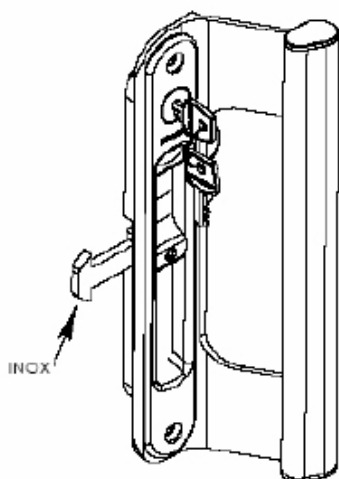

FEC 012.157

FECHO CONCHA P/ PORTA C/ FECHADURA E PUXADOR 157