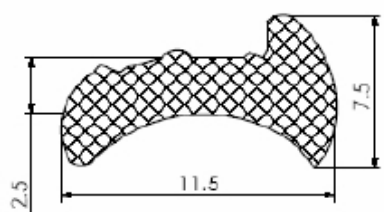

GUARNIÇÕES DE EPDM

GUA 048