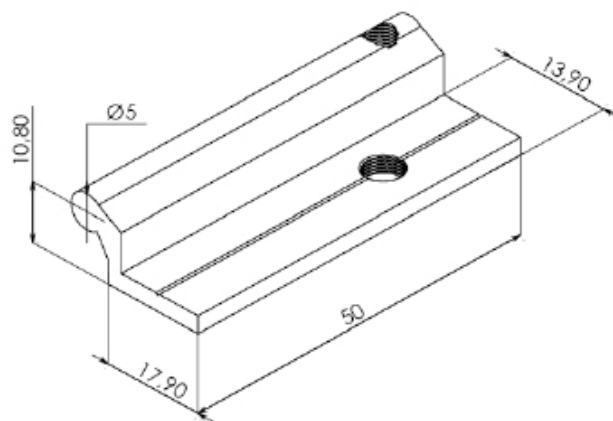

MATERIAL: ALUMÍNIO NATURAL

PRESILHAS

**PRE 208**  
FIXADOR DA TRAVESSA LINHA  
FACHADA ATLANTA

**FAA 221**  
LINHA SHADOW (ALUMIGON)

**FAA 236**  
PRESILHA EM ALUMÍNIO

Shopping das Ferragens

WWW.SHOPPINGDASFERRAGENS.COM.BR