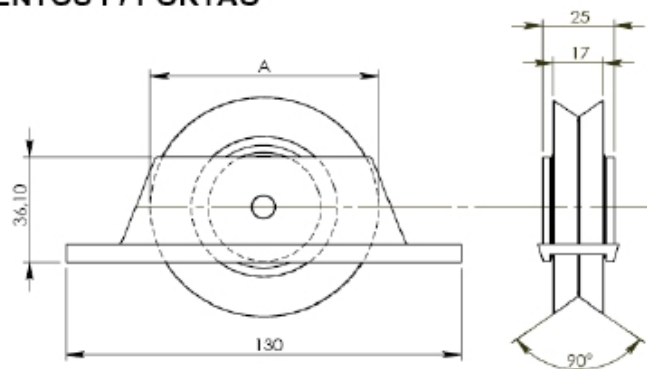

**ROL 2090**  
ROLDANA S/ ROLAMENTO C/ CANAL 90°

LINHA PORTÃO ALUMÍNIO

**ROL 206**

ROLDANA EM NYLON C/ 2 ROLAMENTOS P/ PORTÃO

ROLDANA	A
ROL 205	ø 60 mm
ROL 206	ø 75 mm
ROL 209	ø 50 mm

**ROL 206V**

ROLDANA EM NYLON C/ 2 ROLAMENTOS P/ PORTÃO