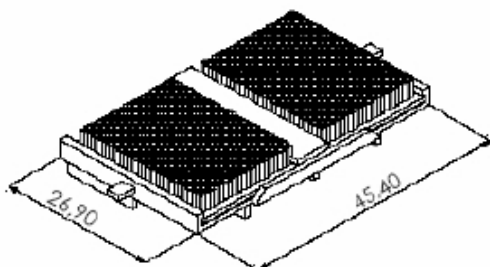

NYL 313

DRENO COM VEDADOR DE VENTO M.P