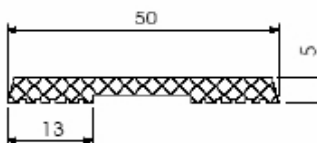

Shopping das Ferragens

WWW.SHOPPINGDASFERRAGENS.COM.BR

Telefone: (62) 3293 - 0662 - Cep: 74533 - 280

Praça C N° 46 - Setor Bueno - Goiania - GO

E-mail: vendas@shoppingdasferragens.com.br

GUARNIÇÕES DE EPDM

GUA 376

GUA 026/03

GUA 054/02

GUA 081/96

GUA 154/00

GUA 202