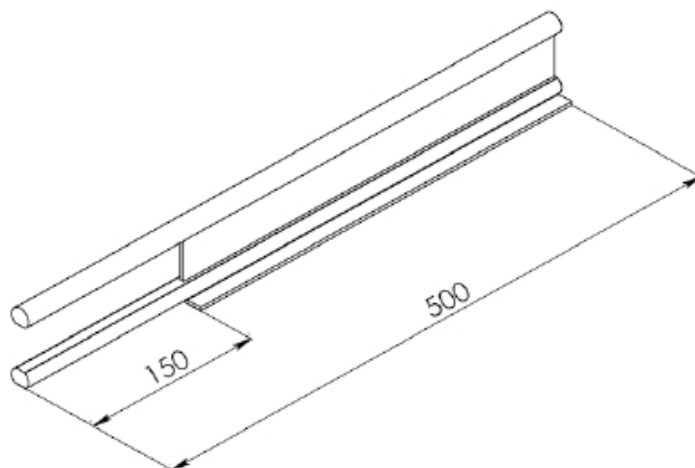

CHU 877

PONTALETE DE ALUMÍNIO DO GRADIL
UNIVERSAL