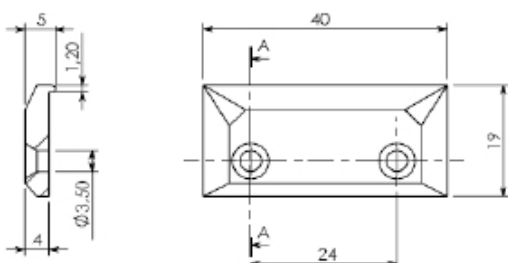

CON 063
CONEXÃO P/ CONTRA MARCO CN 063
E CN 200 C PARAFUSOS

LINHAS DIVERSAS