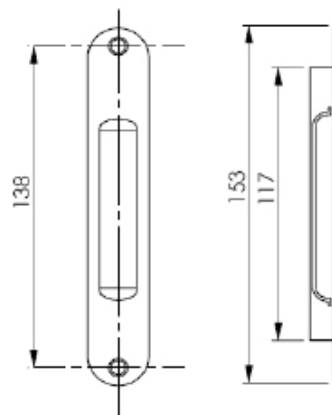

Shopping das Ferragens

WWW.SHOPPINGDASFERRAGENS.COM.BR

Telefone: (62) 3293 - 0662 - Cep: 74533 - 280

Praça C N° 46 - Setor Bueno - Goiania - GO

E-mail: vendas@shoppingdasferragens.com.br

CON 280
CONCHA SIMPLES DE ALUMÍNIO LINHA 25