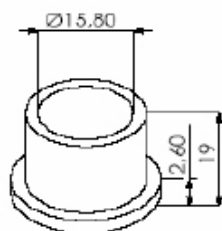

**NYL 259**

TAMPA NYLON C/ ORELHA ESQUERDA 300 mm

**NYL 260**

TAMPA NYLON LISA 300 mm

**NYL 261**

TAMPA NYLON C/ ORELHA DIREITA 300 mm

Shopping das Ferragens

WWW.SHOPPINGDASFERRAGENS.COM.BR