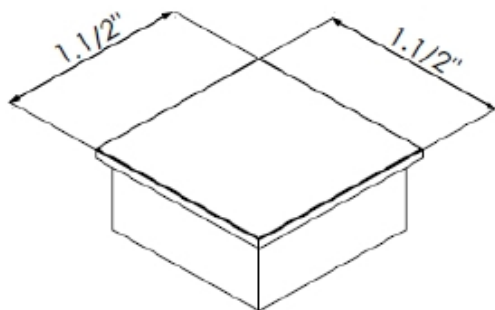

Shopping das Ferragens

WWW.SHOPPINGDASFERRAGENS.COM.BR

Telefone: (62) 3293 - 0662 - Cep: 74533 - 280

Praça C N° 46 - Setor Bueno - Goiania - GO

E-mail: vendas@shoppingdasferragens.com.br

TAMPAS PLÁSTICAS

TA3838

TAMPA PLÁSTICA

PARA TUBO ALUMÍNIO $1\frac{1}{2}'' \times 1\frac{1}{2}''$