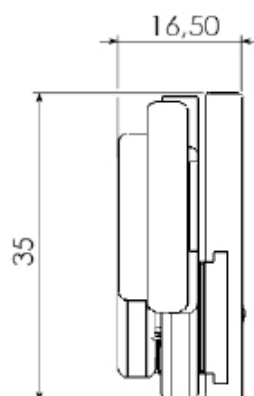

### BRA 402

BRAÇO P/ JANELA MAXIM - AR

CÓDIGO PRETO	CÓDIGO FOSCO	CÓDIGO BRONZE	CÓDIGO BRANCO	COMP. "A" mm	ALTURA (mm) MIN./MÁX.	LARGURA MÁX.	PESO (KG) ADMISSÍVEL	VIDRO (mm) ESP. MÁX.
BRA 402	BRA 400	BRA 401	BRA 402EB	270	275 a 350	1200	9,5	6
BRA 4002	BRA 4000	BRA 4001	BRA 4002EB	320	325 a 500	1200	11,0	6
BRA 405	BRA 403	BRA 404	BRA 405EB	420	425 a 600	1200	14,0	6
BRA 408	BRA 406	BRA 407	BRA 408EB	620	625 a 900	1000	17,5	6
BRA 411	BRA 409	BRA 410	BRA 411EB	820	825 a 1000	1000	22,0	6

BRAÇOS PELE DE VIDRO

**BRA 590**

BRAÇOS P/ MAXIM - AR PELE DE VIDRO

LINHA CITTÁ DUE  
LINHA GRID

CÓDIGO	COMP.	FOLHA			
		ALTURA MÁXIMA	LARGURA MÁXIMA	CARGA MÁXIMA	VIDRO
BRA 762	342 mm	600	1500	22 kg	8
BRA 763	600 mm	1000	1500	34 kg	8
BRA 764	951 mm	1500	1500	45 kg	8
BRA 765	1200 mm	1500	1500	50 kg	8

LINHA CITTÁ

CÓDIGO	COMP.	FOLHA			
		ALTURA MÁXIMA	LARGURA MÁXIMA	CARGA MÁXIMA	VIDRO
BRA 588	342 mm	600	1500	22 kg	8
BRA 589	600 mm	1000	1500	34 kg	8
BRA 590	951 mm	1500	1500	45 kg	8
BRA 591	1200 mm	1500	1500	50 kg	8

LINHA GOLD

**BRA 766**

BRAÇO EM ALUMÍNIO P/ JANELAS MAXIM - AR

CÓDIGO	COMP. "A"	FOLHA			VIDRO
		ALTURA MÁXIMA	ALTURA MÍNIMA	LARGURA MÁXIMA	
BRA 766	350 mm	600	402	1000	8
BRA 767	600 mm	1000	702	1200	8
BRA 768	950 mm	1200	1200	1200	8