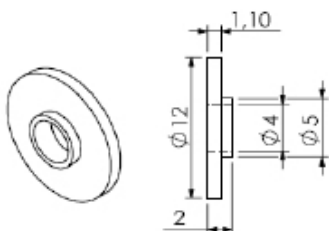

BUCHAS E ARRUELAS NYLON 6.6

ARR 635.57

ARR 678