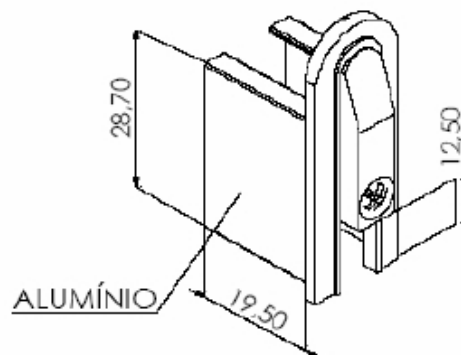

NYL 410
GUIA DESLIZANTE C/
VEDAÇÃO - MASTER