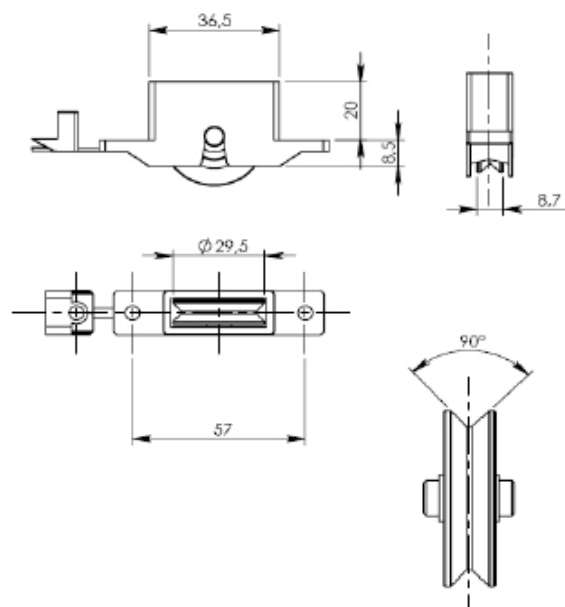

ROL 1590

ROLDANA C/ ROLAMENTO C/ CANAL 90°