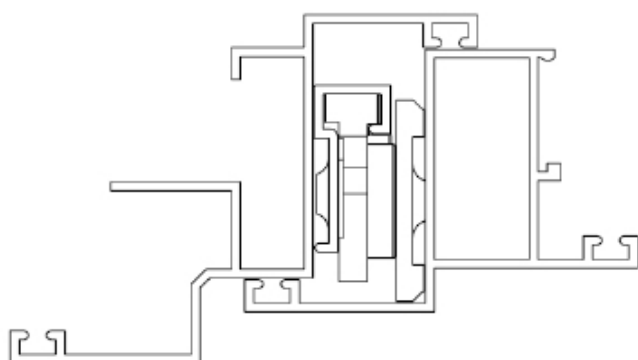

LINHA 25

BRA L-25
BRAÇO C/ REVERSÃO P/ JANELA MAXIM-AR