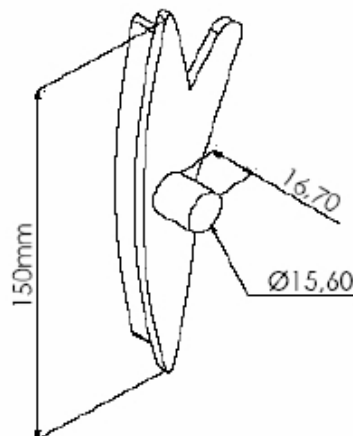

TAMPAS PARA BRISE

**NYL 249**  
SUPORTE P/ TOALHA

**NYL 250**  
TAMPA NYLON C/ ORELHA  
ESQUERDA 150 mm

**NYL 251**  
TAMPA NYLON LISA 150 mm

**NYL 252**  
TAMPA NYLON C/ ORELHA  
DIREITA 150 mm

TAMPAS PARA BRISE