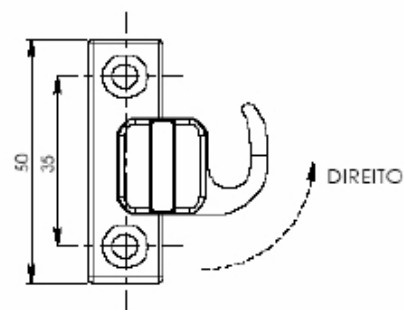

FEC 057F	FOSCO
FEC 057	PRETO
FEC 057B	BRANCO
FEC 057BH	BRILHANTE
FEC 057BZ	BRONZE