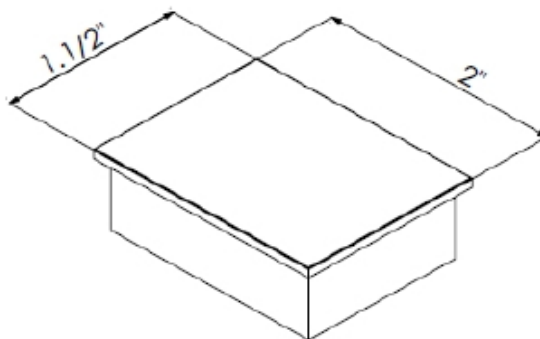

TA3850

TAMPA PLÁSTICA

PARA TUBO ALUMÍNIO $1\frac{1}{2}'' \times 2''$