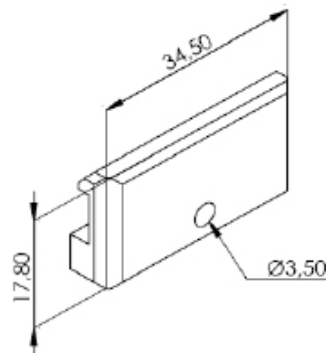

LINHAS BOX

BX 002
BATEDEIRA P/ BOX SISTEMA BX

BX 004
CALÇO P/ BOX SISTEMA BX