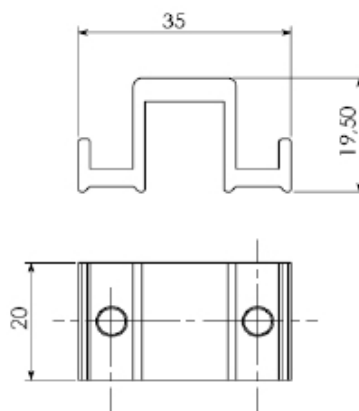

Shopping das Ferragens

WWW.SHOPPINGDASFERRAGENS.COM.BR

Telefone: (62) 3293 - 0662 - Cep: 74533 - 280

Praça C N° 46 - Setor Bueno - Goiania - GO

E-mail: vendas@shoppingdasferragens.com.br

LINHA MÓDULO ESPECIAL

CON 310 CONTRATESTA DE ALUMÍNIO