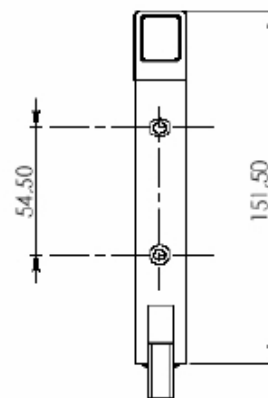

Shopping das Ferragens

WWW.SHOPPINGDASFERRAGENS.COM.BR

Telefone: (62) 3293 - 0662 - Cep: 74533 - 280

Praça C N° 46 - Setor Bueno - Goiânia - GO

E-mail: vendas@shoppingdasferragens.com.br

LINHA DIVERSAS

FEC 338 FECHO UNHA DE SOBREPOR ALUMÍNIO