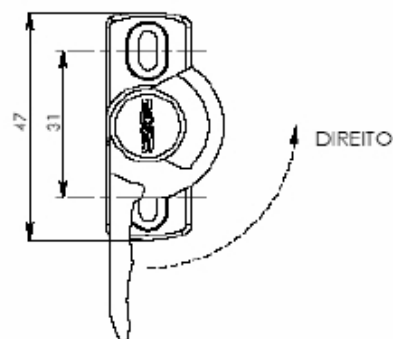

Shopping das Ferragens

WWW.SHOPPINGDASFERRAGENS.COM.BR

Telefone: (62) 3293 - 0662 - Cep: 74533 - 280

Praça C N° 46 - Setor Bueno - Goiania - GO

E-mail: vendas@shoppingdasferragens.com.br

LINHA MÓDULO STANDART

FEC 083CH

FECHO CARACOL C/ ALAVANCA C/ CONTRA FECHO REBITAR DIREITO

OBS: ACOMPANHA PARAFUSOS E REBITES

FEC 081CH	FOSCO
FEC 083CH	PRETO