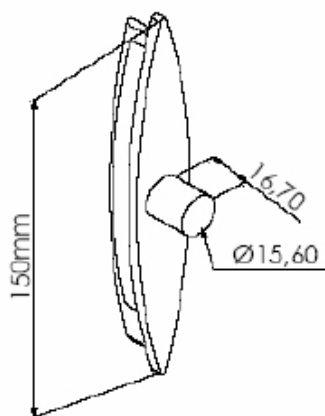

TAMPAS PARA BRISE

**NYL 249**  
SUPORTE P/ TOALHA

**NYL 250**  
TAMPA NYLON C/ ORELHA  
ESQUERDA 150 mm

**NYL 251**  
TAMPA NYLON LISA 150 mm

**NYL 252**  
TAMPA NYLON C/ ORELHA  
DIREITA 150 mm

TAMPAS PARA BRISE