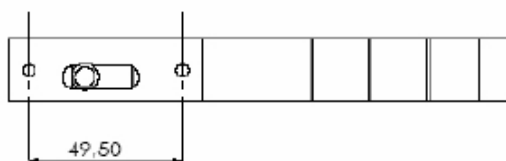

**FEC 061**

FECHO MAXIM-AR SOBREPOR

DIREITO

ESQUERDO

TAMANHOS DE PINOS  
TRAVAS DISPONÍVEIS

MEDIDAS "A"
21,50 mm
24,00 mm
28,00 mm
35,00 mm

LINHA MÓDULO STANDART

**FEC 077**