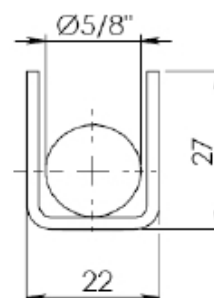

LINHAS DIVERSAS

CHU 862

PONTALETE DE AÇO ZINCADO GRADIL FUNCIONAL

CÓDIGO	A	MATERIAL
CHU 862	600 mm	AÇO ZINCADO
CHU 863	400 mm	AÇO ZINCADO
CHU 865	300 mm	AÇO ZINCADO