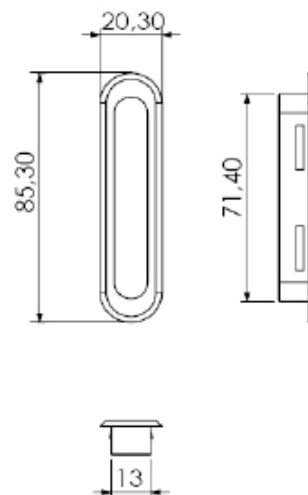

CON 243

CONCHA EM NYLON DE CLICAR