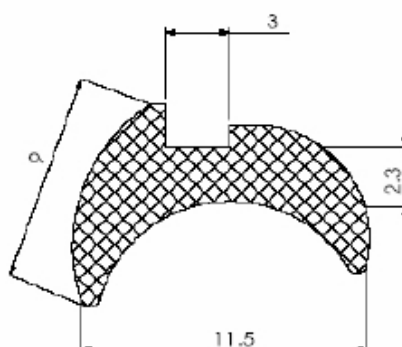

GUARNIÇÕES DE EPDM

GUA 155

GUA 160

GUA 161