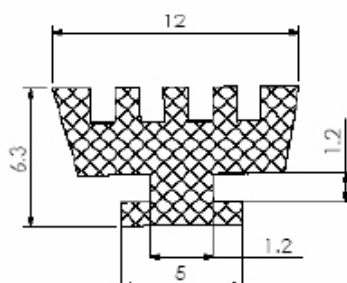

GUA 030

SD 274
AL 085
XG 130