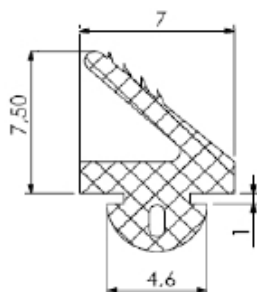

GUA 168

GUA 239