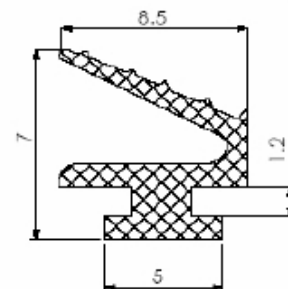

GUA 032

AL 132
XG 132