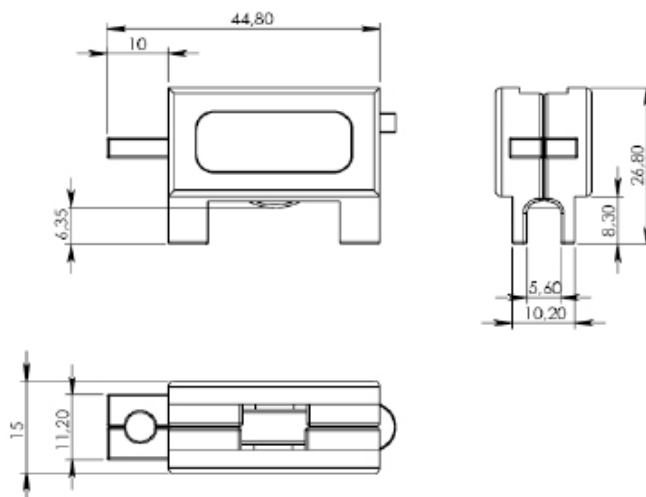

Shopping das Ferragens

WWW.SHOPPINGDASFERRAGENS.COM.BR

Telefone: (62) 3293 - 0662 - Cep: 74533 - 280

Praça C N° 46 - Setor Bueno - Goiania - GO

E-mail: vendas@shoppingdasferragens.com.br

LINHA MÓDULO PRÁTICO

ROL 237

ROLDANA EM NYLON C/ GUIA S/ REGULAGEM S/ ROLAMENTO P/ JANELA