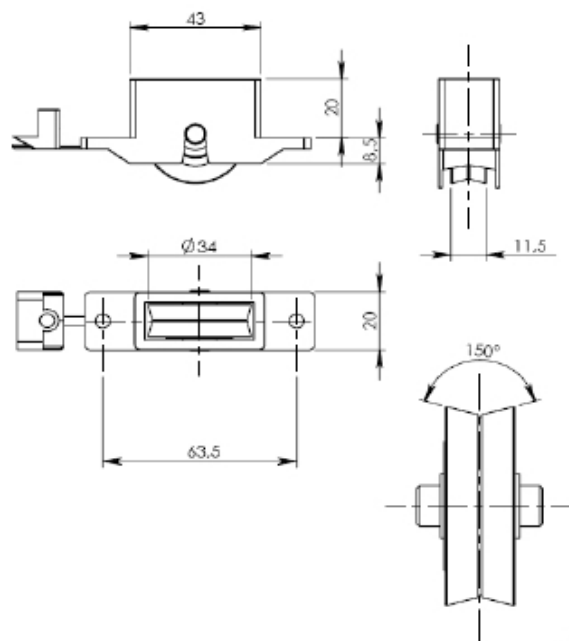

**ROL 2090**  
ROLDANA S/ ROLAMENTO C/ CANAL 90°

LINHA PORTÃO ALUMÍNIO

**ROL 206**

ROLDANA EM NYLON C/ 2 ROLAMENTOS P/ PORTÃO

ROLDANA	A
ROL 205	ø 60 mm
ROL 206	ø 75 mm
ROL 209	ø 50 mm

**ROL 206V**

ROLDANA EM NYLON C/ 2 ROLAMENTOS P/ PORTÃO