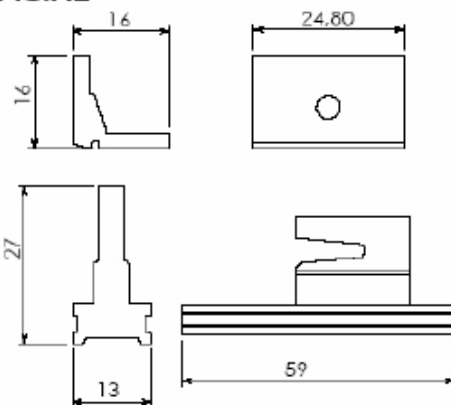

LINHA PV II

**HFO 001**

**CONJUNTO PRESILHA DA FOLHA FIXO HYDRO OFICIAL**

HFO 001B - BASE

HFO 001E - ENCAIXE

HFO 001	PRETO
HFO 001B	BRANCO
HFO 001BZ	BRONZE
HFO 001F	FOSCO

**HFO 002**

**CALÇO DA FOLHA FIXO**