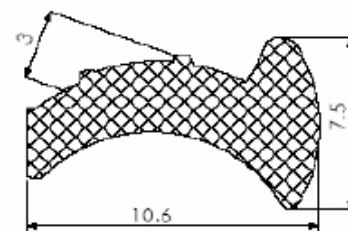

GUA 039N

A 39