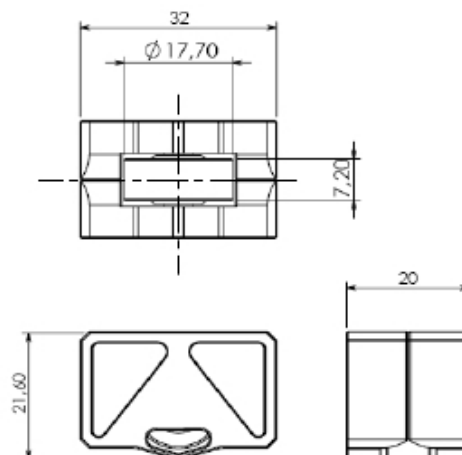

Shopping das Ferragens

WWW.SHOPPINGDASFERRAGENS.COM.BR

Telefone: (62) 3293 - 0662 - Cep: 74533 - 280

Praça C N° 46 - Setor Bueno - Goiania - GO

E-mail: vendas@shoppingdasferragens.com.br

LINHA SUPREMA

ROL 427N
ROLDANA EM NYLON S/ REGULAGEM