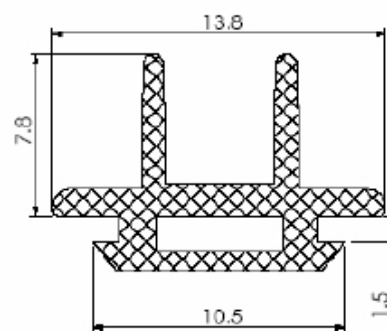

GUARNIÇÕES DE EPDM

GUA 259

SD 631
002039

SD 256N

SD 2562N

GUA 290

GUA 292