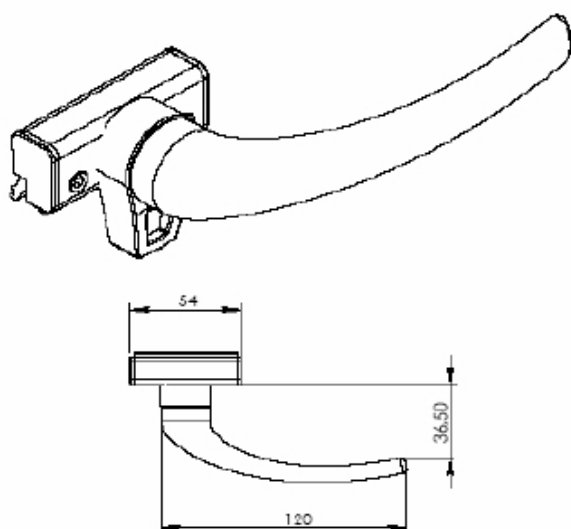

FEC 218A
FECHO MAXIM-AR C/ BAGUETE DIREITO

CÓDIGO	COR	POSIÇÃO
FEC 218	PRETO	DIREITO
FEC 216	FOSCO	DIREITO
FEC 218BZ	BRONZE	DIREITO
FEC 218BH	BRILHANTE	DIREITO
FEC 218B	BRANCO	DIREITO
FEC 221	PRETO	ESQUERDO
FEC 221F	FOSCO	ESQUERDO
FEC 221BZ	BRONZE	ESQUERDO
FEC 221BH	BRILHANTE	ESQUERDO
FEC 221B	BRANCO	ESQUERDO