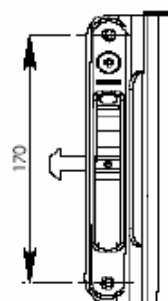

FEC 012.157

FECHO CONCHA P/ PORTA C/ FECHADURA E PUXADOR 157

FECHO P/ LADO
ESQUERDO E DIRETO

FEC 680.157

FECHO CONCHA P/ PORTA C/ TRAVA DE NYLON E PUXADOR 157

FECHO P/ LADO
ESQUERDO E DIRETO