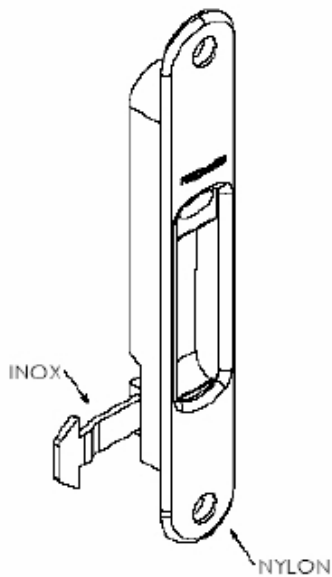

### FEC 338CX FECHO UNHA DE SOBREPOR

LINHAS MASTER/INOVA

**FEC 473A**

FECHO CONCHA 162 mm EM ALUMÍNIO - AUTOMÁTICO

FEC 473A	PRETO
FEC 473AB	BRANCO

**FEC 473AN**

FECHO CONCHA 162 mm EM NYLON - AUTOMÁTICO

FEC 473AN	PRETO
FEC 473ANB	BRANCO