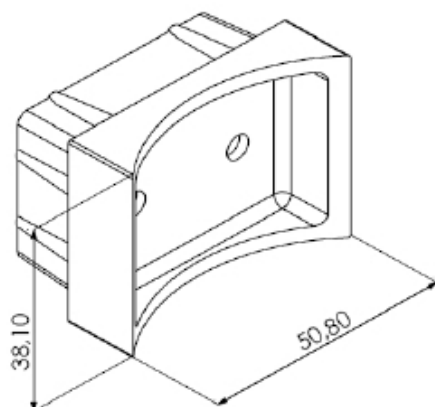

CON 004

CONECTOR EM POLIACETAL 2" x 1 1/2" x 3"