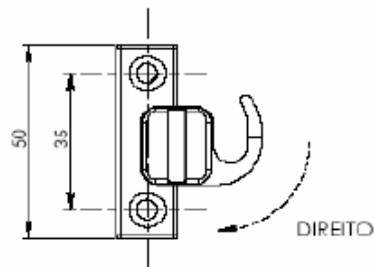

Shopping das Ferragens

WWW.SHOPPINGDASFERRAGENS.COM.BR

Telefone: (62) 3293 - 0662 - Cep: 74533 - 280

Praça C N° 46 - Setor Bueno - Goiania - GO

E-mail: vendas@shoppingdasferragens.com.br

LINHA MÓDULO PRÁTICO

FEC 872

FECHO C/ CONTRA FECHO DE REBITAR DIREITO P/ VENEZIANA

OBS: ACOMPANHA PARAFUSOS E REBITES DE FIXAÇÃO

FEC 870	FOSCO
FEC 872	PRETO
FEC 872B	BRANCO
FEC 872BH	BRILHANTE
FEC 872BZ	BRONZE