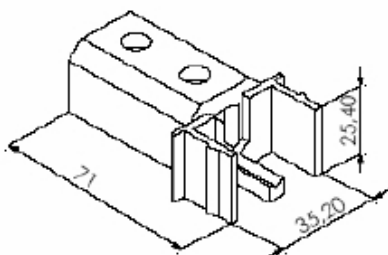

INJETADOS - NYLON 6.6

**NYL 335**  
VEDAÇÃO SUPERIOR  
JANELA CORRER - SUPREMA

**NYL 336**  
GUIA E PONTEIRA JANELA  
CAMARÃO

**NYL 347**  
BATEDEIRA FOLHA  
CORRER - GOLD

**NYL 355**  
TAMPA JANELA MAXIM - AR 90° - M.P