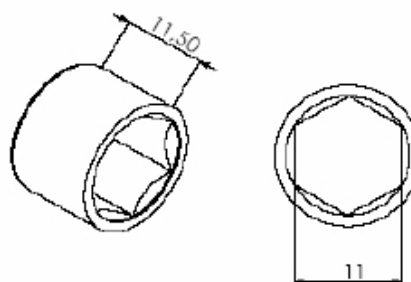

NYL 314

TAMPA P/ PARAFUSO 1/4"