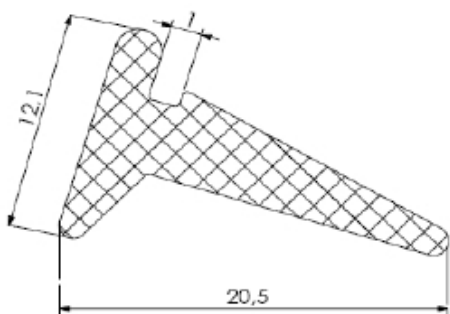

GUARNIÇÕES DE EPDM

GUA 239

GUA 242

GUA 245

GUA 247