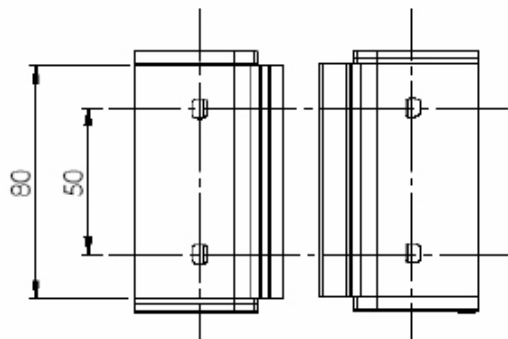

LINHAS DIVERSAS

FEC 311

FECHO CENTRAL BATE-FECHA

CÓD.	COR	FURO FIXA.
FEC 311	PRETO	BILONGO
FEC 311B	BRANCA	BILONGO
FEC 311BH	BRILHANTE	BILONGO
FEC 311BZ	BRONZE	BILONGO
FEC 309	FOSCO	BILONGO