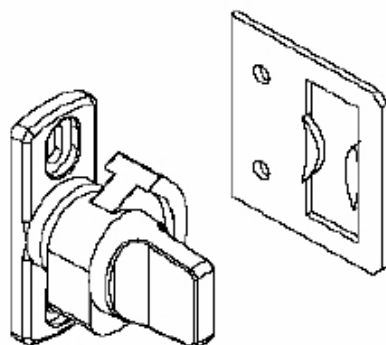

LINHA MÓDULO STANDART

FEC 077

FECHO CARACOL S/ ALAVANCA C/ CONTRA FECHO REBITAR

OBS: ACOMPANHA REBITES DE FIXAÇÃO

FEC 077F	DIREITO	FOSCO
FEC 78F	ESQUERDO	FOSCO