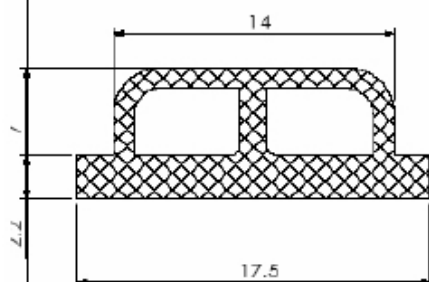

GUARNIÇÕES DE EPDM

GUA 155

GUA 160

GUA 161