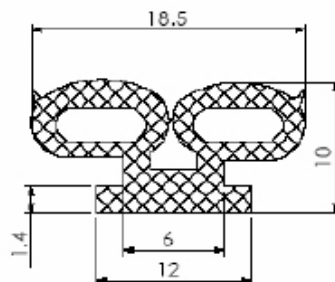

GUARNIÇÕES DE EPDM

GUA 155

GUA 160

GUA 161