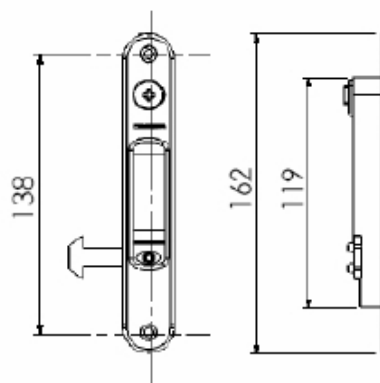

**FEC 645**

FECHO CONCHA C/ TRAVA 162 mm EM ALUMÍNIO - MANUAL

FEC 645	PRETO
FEC 643	FOSCO
FEC 645B	BRANCO
FEC 645BZ	BRONZE

**FEC 645N**

FECHO CONCHA C/ TRAVA 162 mm EM NYLON - MANUAL

FEC 645N	PRETO
FEC 645NB	BRANCO