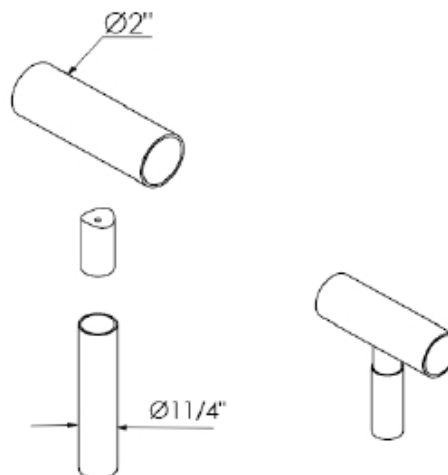

LINHA GRADIL

CON 001

CONECTOR P/ GRADIL 2" x 1 1/4"