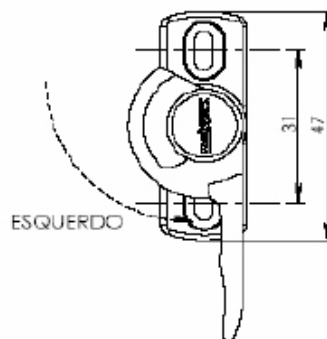

FEC 088

FECHO CARACOL C/ ALAVANCA C/ CONTRA FECHO ENCAIXE ESQUERDO

OBS: ACAMPAHA PARAFUSOS DE FIXAÇÃO

FEC 086	FOSCO
FEC 088	PRETO