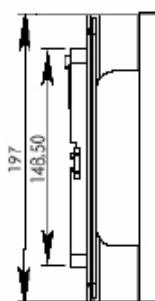

FEC 012.157

FECHO CONCHA P/ PORTA C/ FECHADURA E PUXADOR 157

FECHO P/ LADO
ESQUERDO E DIRETO

FEC 680.157

FECHO CONCHA P/ PORTA C/ TRAVA DE NYLON E PUXADOR 157

FECHO P/ LADO
ESQUERDO E DIRETO