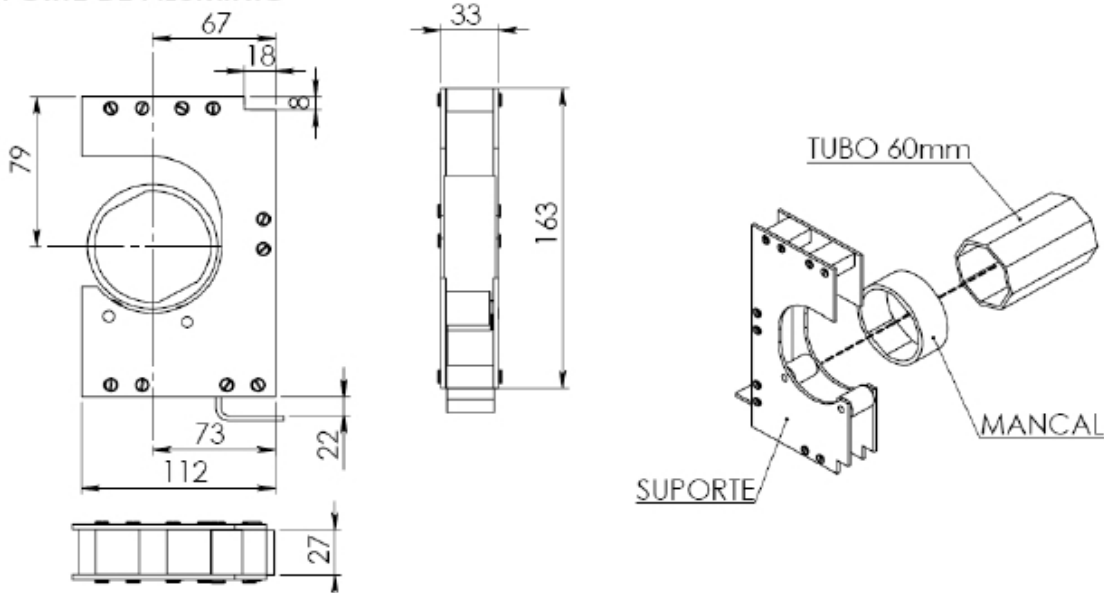

CONJUNTO DO MANCAL P/ JANELAS E PROTAS

SUP 613
SUPORTE DE ALUMÍNIO