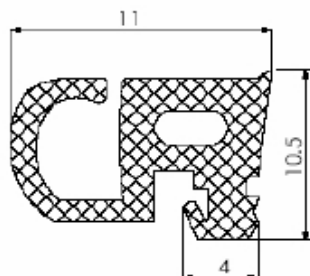

GUARNIÇÕES DE EPDM

GUA 366

GUA 367