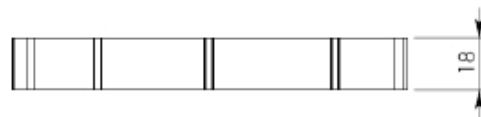

CHU 838 CHUMBADOR DE ALUMÍNIO MULTI-USO