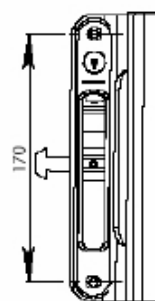

FEC 012.157

FECHO CONCHA P/ PORTA C/ FECHADURA E PUXADOR 157

FECHO P/ LADO
ESQUERDO E DIRETO

FEC 680.157

FECHO CONCHA P/ PORTA C/ TRAVA DE NYLON E PUXADOR 157

FECHO P/ LADO
ESQUERDO E DIRETO