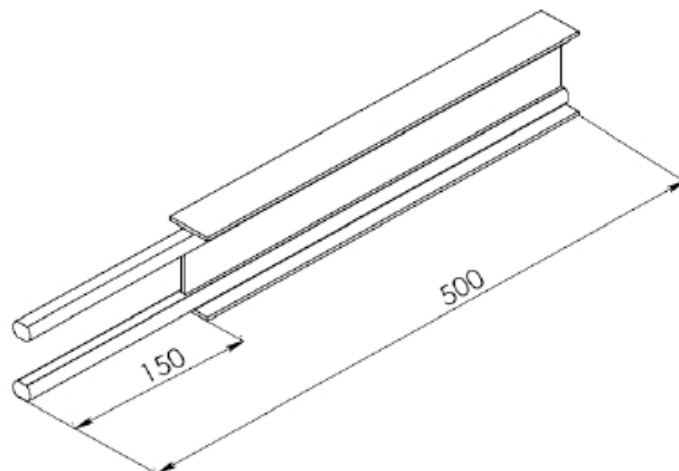

Shopping das Ferragens

WWW.SHOPPINGDASFERRAGENS.COM.BR

Telefone: (62) 3293 - 0662 - Cep: 74533 - 280

Praça C N° 46 - Setor Bueno - Goiania - GO

E-mail: vendas@shoppingdasferragens.com.br

LINHAS DIVERSAS

CHU 876

PONTALETE DE ALUMÍNIO DO GRADIL
UNIVERSAL