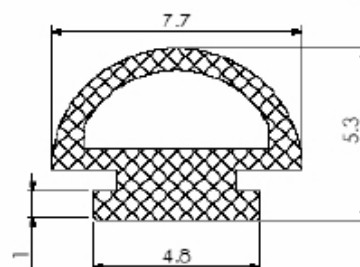

GUARNIÇÕES DE EPDM

GUA 053

GUA 155

GUA 160

GUA 161