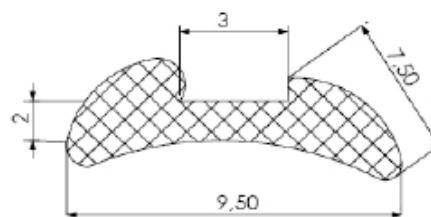

GUA 169

GUA 242