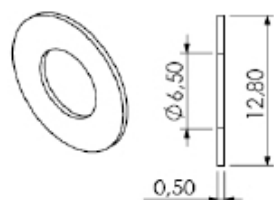

BUCHAS E ARRUELAS NYLON 6.6

ARR 641