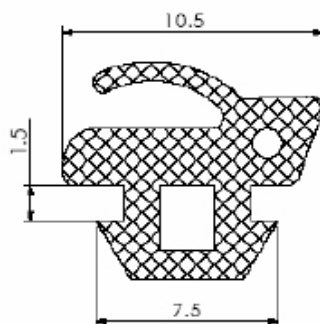

GUARNIÇÕES DE EPDM

GUA 259

SD 631
002039

SD 256N

SD 2562N

GUA 290

GUA 292