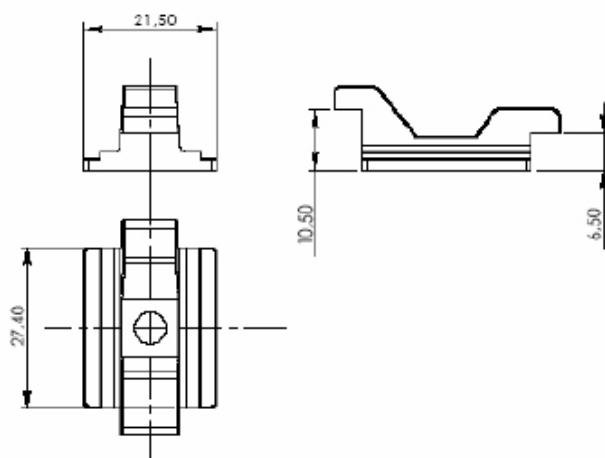

Shopping das Ferragens

WWW.SHOPPINGDASFERRAGENS.COM.BR

Telefone: (62) 3293 - 0662 - Cep: 74533 - 280

Praça C N° 46 - Setor Bueno - Goiania - GO

E-mail: vendas@shoppingdasferragens.com.br

LINHA MÓDULO ESPECIAL

FEC 055P
CONTRA FECHO CENTRAL

FEC 055

ZAMAK

FEC 055P

POLYACETAL