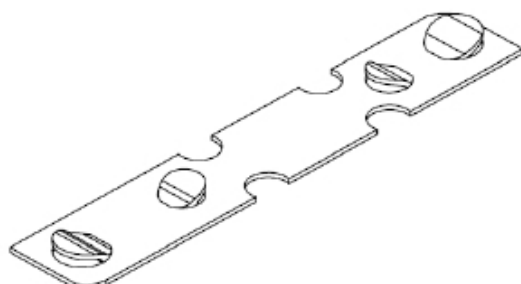

Shopping das Ferragens

WWW.SHOPPINGDASFERRAGENS.COM.BR

Telefone: (62) 3293 - 0662 - Cep: 74533 - 280

Praça C N° 46 - Setor Bueno - Goiania - GO

E-mail: vendas@shoppingdasferragens.com.br

LINHAS DIVERSAS

CHU 787

CHUMBADOR DO CONTRAMARCO 063