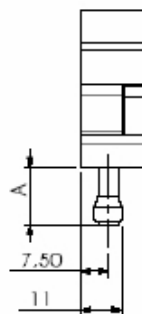

**FEC 061**

FECHO MAXIM-AR SOBREPOR

DIREITO

ESQUERDO

TAMANHOS DE PINOS  
TRAVAS DISPONÍVEIS

MEDIDAS "A"
21,50 mm
24,00 mm
28,00 mm
35,00 mm

LINHA MÓDULO STANDART

**FEC 077**