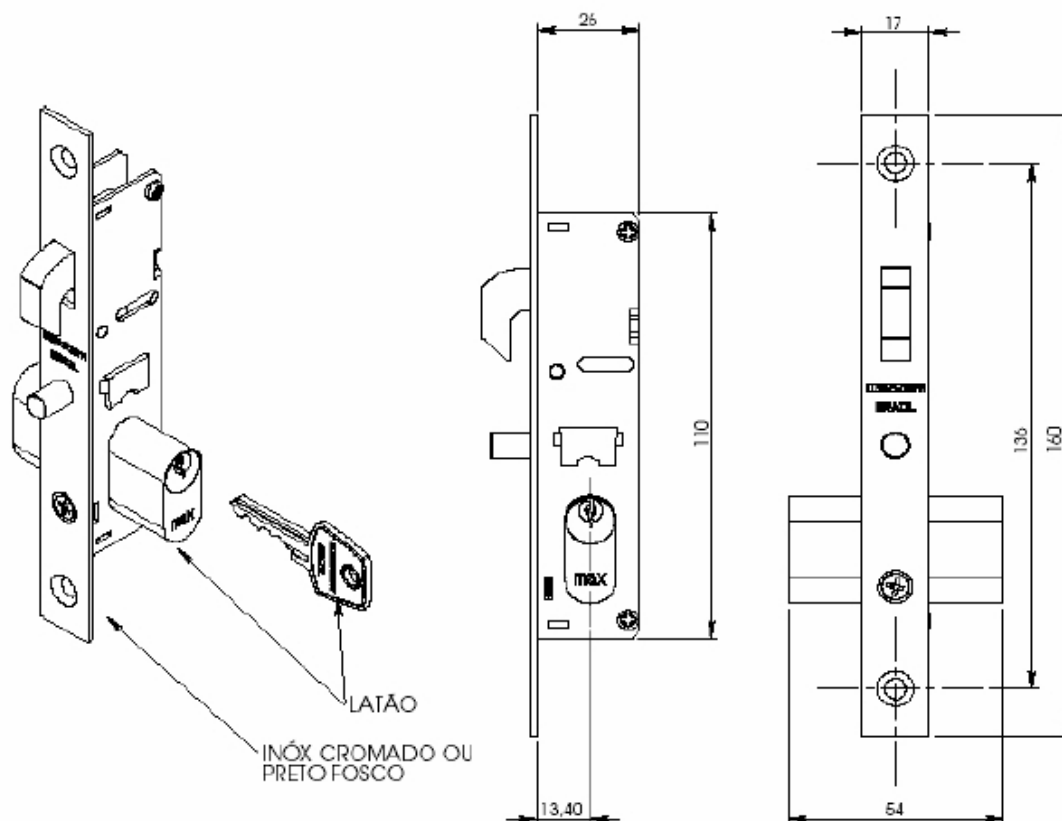

Shopping das Ferragens

WWW.SHOPPINGDASFERRAGENS.COM.BR

Telefone: (62) 3293 - 0662 - Cep: 74533 - 280

Praça C N° 46 - Setor Bueno - Goiania - GO

E-mail: vendas@shoppingdasferragens.com.br

FRA 815A

FECHADURA BICO DE PAPAGAIO PARA PORTA DE CORRER