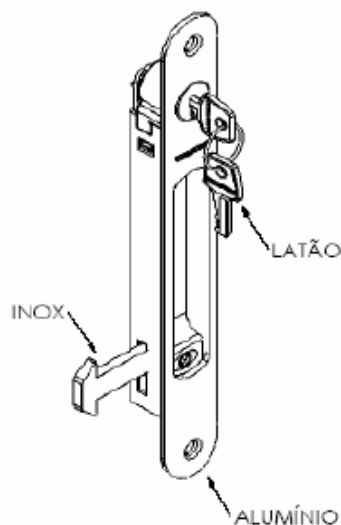

FEC 012

FECHO CONCHA C/ CHAVE 192 mm EM ALUMÍNIO - MANUAL

LINHA	25
LINHA	30
LINHA	MÓDULO PRÁTICO
LINHA	MÓDULO ESPECIAL
LINHA	SUPREMA
LINHA	GOLD
LINHA	MASTER
LINHA	INOVA

DETALHE DA LINGUETA P/
LINHA MASTER E INOVA