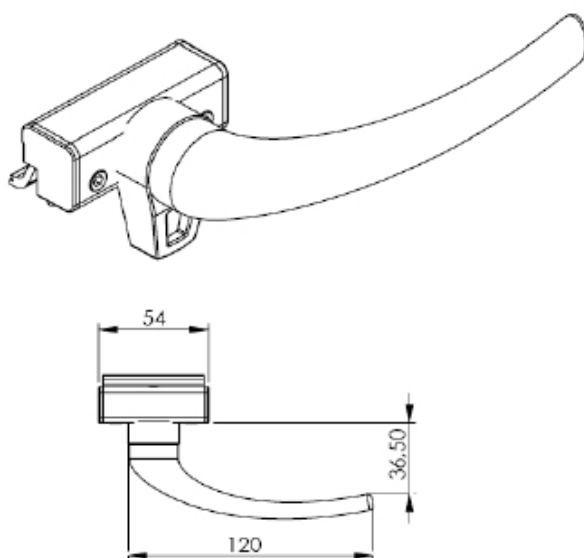

CÓDIGO	COR	POSIÇÃO
FEC 009A	PRETO	DIREITO
FEC 009AF	FOSCO	DIREITO
FEC 009ABZ	BRONZE	DIREITO
FEC 009ABH	BRILHANTE	DIREITO
FEC 009AB	BRANCO	DIREITO
FEC 009AE	PRETO	ESQUERDO
FEC 009AEF	FOSCO	ESQUERDO
FEC 009ABZ	BRONZE	ESQUERDO
FEC 009ABH	BRILHANTE	ESQUERDO
FEC 009AEB	BRANCO	ESQUERDO