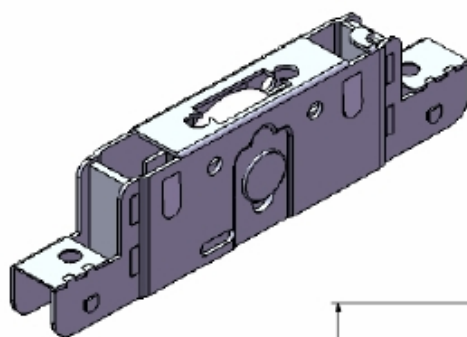

Shopping das Ferragens

WWW.SHOPPINGDASFERRAGENS.COM.BR

Telefone: (62) 3293 - 0662 - Cep: 74533 - 280

Praça C N° 46 - Setor Bueno - Goiania - GO

E-mail: vendas@shoppingdasferragens.com.br

ROL STG 01

ROLDANA C/ 1 RODÍZIO P/ FOLHAS