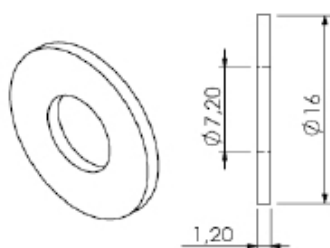

BUCHAS E ARRUELAS NYLON 6.6

ARR 678

ARR 680