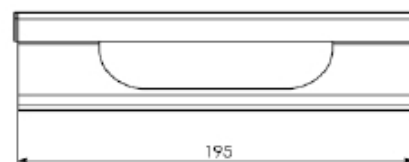

PUX 157E

PUXADOR DE ALUMÍNIO CURVO P/ FECHADURA ESQUERDO C/ 195 mm

PUX 157E	PRETO
PUX 157EB	BRANCA
PUX 157EBH	BRILHANTE
PUX 157EBZ	BRONZE
PUX 157EF	FOSCO