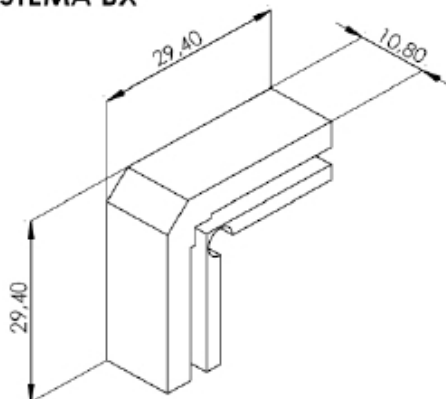

BX 005
CANTONEIRA DA COLUNA P/BOX SISTEMA BX