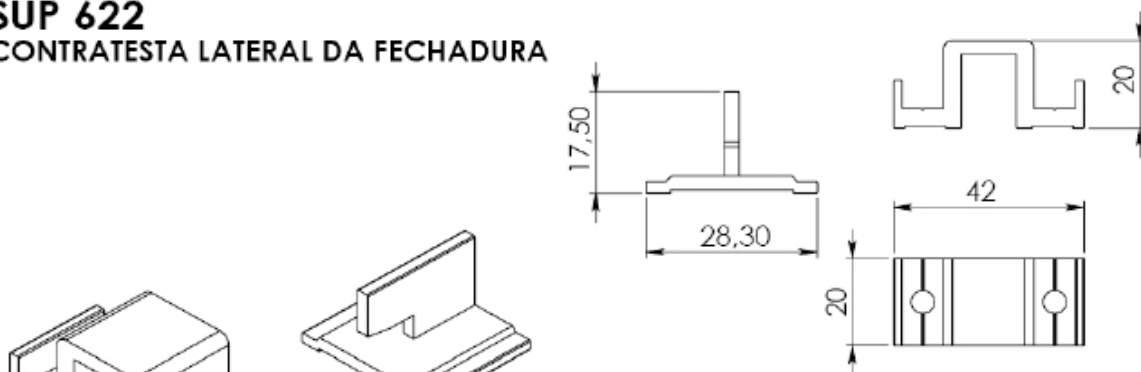

**SUP 612**  
SUPORTE DE ALUMÍNIO

CONJUNTO DO MANCAL P/ JANELAS E PROTAS

**SUP 613**  
SUPORTE DE ALUMÍNIO

LINHA GOLD

**SUP 622**  
CONTRATESTA LATERAL DA FECHADURA

OBS: ACOMPANHA PARAFUSOS DE FIXAÇÃO

SUP 622	PRETO
SUP 622B	BRANCO
SUP 622BH	BRILHANTE
SUP 622BZ	BRONZE
SUP 622F	FOSCO